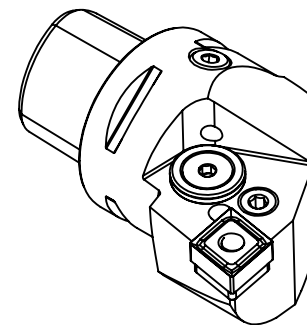

High Pressure (HP).
Kühlöse separat erhältlich.
Coolant nozzles separately available.
Part Nr.: CHP-PCX.000.022

SWISSETOOLS

Klemmhalter links mit HP 95° / 80°

PS4.PCD.LLA.050-HP

PSC Ø40 / für CN ..12 04..

Gewicht: 419g

Datum: 03.07.2019

8	1	Verschlusschraube	CHP-ER1.008.011
7	1	Spannstift Ø2 x 8	ISO 8752/ DIN 1481
6	1	Verschlussstopfen	CHP-ER1.015.006
5	1	Rohrstift	WCD-ER1.101.000
4	1	Spannschraube	WCD-ER4.101.017
3	1	Kniehebel	WCD-ER3.101.000
2	1	Unterlegplatte	WCD-ER2.101.003
1	1	Klemmhalter links	PS4-PCD.LLA.050-HP
POS.	Menge	Bezeichnung	Zeichnungsnummer