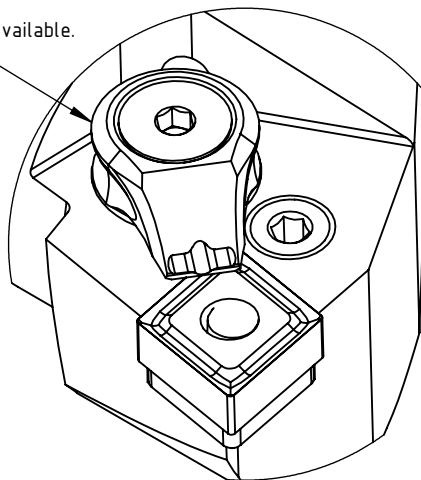

High Pressure (HP).
Kühlöse separat erhältlich.
Coolant nozzles separately available.
Part Nr.: CHP-PCX.000.022

SWISSETOOLS

Klemmhalter links mit HP 95° / 80°

PS4.PCD.LLA.050-HP

PSC Ø40 / für CN ..12 04..

Gewicht: 419g

Datum: 03.07.2019

8	1	Verschlusschraube	CHP-ER1.008.011
7	1	Spannstift Ø2 x 8	ISO 8752/ DIN 1481
6	1	Verschlussstopfen	CHP-ER1.015.006
5	1	Rohrstift	WCD-ER1.101.000
4	1	Spannschraube	WCD-ER4.101.017
3	1	Kniehebel	WCD-ER3.101.000
2	1	Unterlegplatte	WCD-ER2.101.003
1	1	Klemmhalter links	PS4-PCD.LLA.050-HP
POS.	Menge	Bezeichnung	Zeichnungsnummer