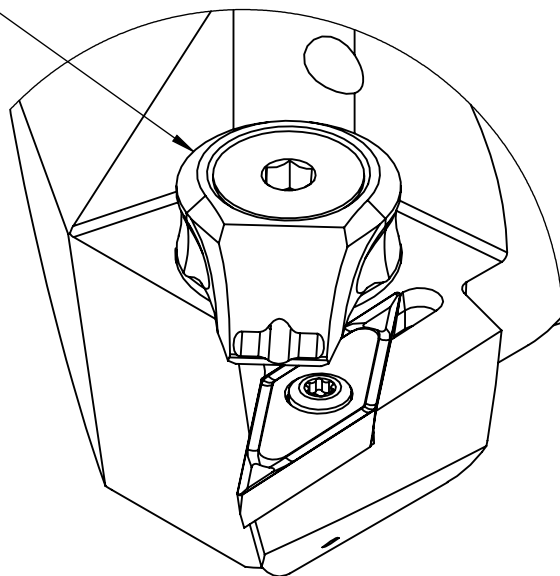

High Pressure (HP).
 Kühldüse separat erhältlich.
 Coolant nozzles separately available.
 Part Nr.: CHP-PCX.000.022

SWISSETOOLS

Klemmhalter rechts mit HP 35° / 93°
 PS4.KVG.RJA.050-HP

PSC ø40 / Wendeplatte VC.. 13 03 ..
 Gewicht: 341g

Datum: 01.06.2022

5	1	Begrenzungsschraube	WCA-ER2.001.007
4	1	Verschlusschraube	CHP-ER1.008.011
3	1	Spannstift Ø2 x 8	ISO 8752/ DIN 1481
2	1	Verschlussstopfen	CHP-ER1.015.006
1	1	Klemmhalter rechts HP	PS4-KVG.RJA.050-HP
POS.	Menge	Bezeichnung	Zeichnungsnummer