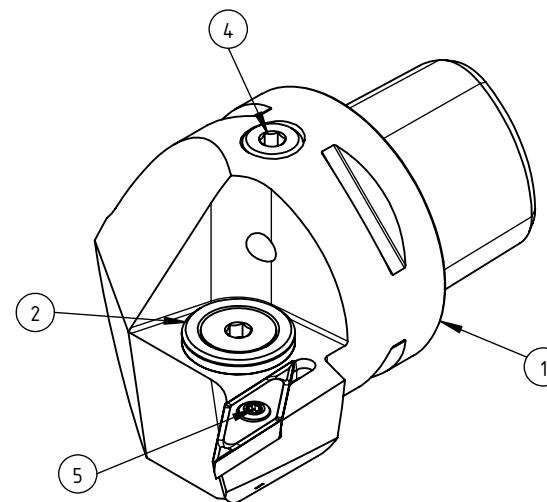

High Pressure (HP).
 Kühldüse separat erhältlich.
 Coolant nozzles separately available.
 Part Nr.: CHP-PCX.000.022

SWISSETOOLS

Klemmhalter rechts mit HP 35° / 93°
 PS4.KVG.RJA.050-HP

PSC ø40 / Wendeplatte VC.. 13 03 ..
 Gewicht: 341g

Datum: 01.06.2022

5	1	Begrenzungsschraube	WCA-ER2.001.007
4	1	Verschlusschraube	CHP-ER1.008.011
3	1	Spannstift Ø2 x 8	ISO 8752/ DIN 1481
2	1	Verschlussstopfen	CHP-ER1.015.006
1	1	Klemmhalter rechts HP	PS4-KVG.RJA.050-HP
POS.	Menge	Bezeichnung	Zeichnungsnummer