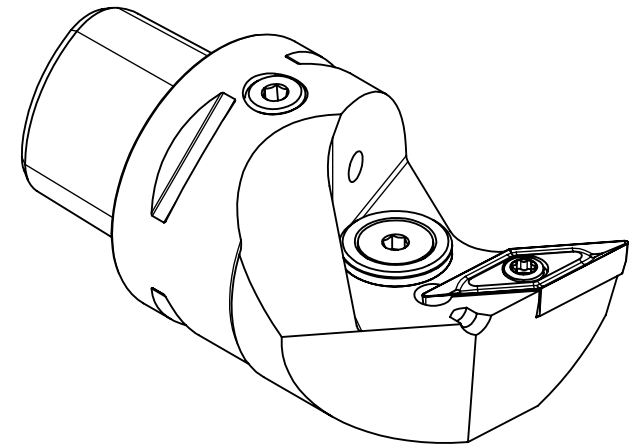

High Pressure (HP).  
 Kühldüse separat erhältlich.  
 Coolant nozzles separately available.  
 Part Nr.: CHP-PCX.000.022

## SWISSETOOLS

Klemmhalter rechts mit HP 93° / 35°

PS4.KVF.RUA.050-HP

PSC  $\varnothing 40$  / Wendeplatte VB..16 04..

Gewicht: 377g

Datum: 19.06.2020

5	1	Torx-Schraube M4x9 (T15)	WCB-ER2.001.009
4	1	Verschlussschraube	CHP-ER1.008.011
3	1	Spannstift $\varnothing 2 \times 8$	ISO 8752/ DIN 1481
2	1	Verschlussstopfen	CHP-ER1.015.006
1	1	Klemmhalter rechts HP	PS4-KVF.RUA.050-HP
POS.	Menge	Bezeichnung	Zeichnungsnummer