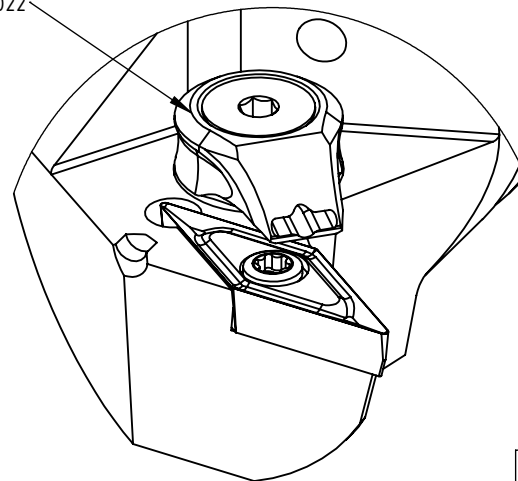

High Pressure (HP).  
 Kühldüse separat erhältlich.  
 Coolant nozzles separately available.  
 Part Nr.: CHP-PCX.000.022

## SWISSETOOLS

Klemmhalter rechts mit HP 93° / 35°

PS4.KVF.RUA.050-HP

PSC  $\varnothing 40$  / Wendeplatte VB..16 04..

Gewicht: 377g

Datum: 19.06.2020

5	1	Torx-Schraube M4x9 (T15)	WCB-ER2.001.009
4	1	Verschlussschraube	CHP-ER1.008.011
3	1	Spannstift $\varnothing 2 \times 8$	ISO 8752/ DIN 1481
2	1	Verschlussstopfen	CHP-ER1.015.006
1	1	Klemmhalter rechts HP	PS4-KVF.RUA.050-HP
POS.	Menge	Bezeichnung	Zeichnungsnummer