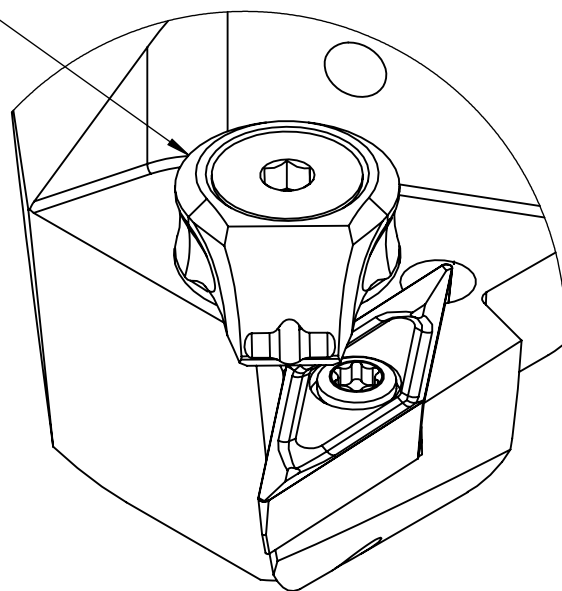

High Pressure (HP).
 Kühldüse seperat erhältlich.
 Coolant nozzles separately available.
 Part Nr.: CHP-PCX.000.022

SWISSETOOLS

Klemmhalter rechts mit HP 35° / 93°

PS4.KVF.RJA.050-HP

PSC ø40 / Wendeplatte VB ..16 04..

Gewicht: 346g

Datum: 16.11.2019

5	1	Torx-Schraube M4x9 (T15)	WCB-ER2.001.009
4	1	Verschlussschraube	CHP-ER1.008.011
3	1	Spannstift Ø2 x 8	ISO 8752/ DIN 1481
2	1	Verschlussstopfen	CHP-ER1.015.006
1	1	Klemmhalter rechts HP	PS4-KVF.RJA.050-HP
POS.	Menge	Bezeichnung	Zeichnungsnummer