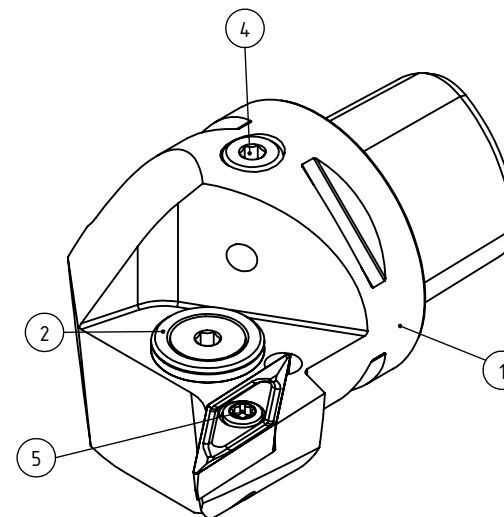

High Pressure (HP).
 Kühldüse seperat erhältlich.
 Coolant nozzles separately available.
 Part Nr.: CHP-PCX.000.022

SWISSETOOLS

Klemmhalter rechts mit HP 35° / 93°

PS4.KVF.RJA.050-HP

PSC ø40 / Wendeplatte VB ..16 04..

Gewicht: 346g

Datum: 16.11.2019

5	1	Torx-Schraube M4x9 (T15)	WCB-ER2.001.009
4	1	Verschlussschraube	CHP-ER1.008.011
3	1	Spannstift Ø2 x 8	ISO 8752/ DIN 1481
2	1	Verschlussstopfen	CHP-ER1.015.006
1	1	Klemmhalter rechts HP	PS4-KVF.RJA.050-HP
POS.	Menge	Bezeichnung	Zeichnungsnummer