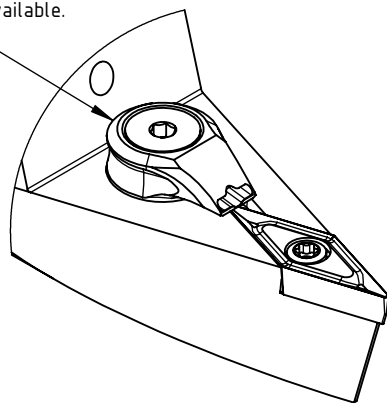

High Pressure (HP).  
Kühlöse separat erhältlich.  
Coolant nozzles separately available.  
Part Nr.: CHP-PCX.000.022

## SWISSETOOLS

Klemmhalter neutral mit HP 35°  
PS4.KVF.NVA.080-HP

DIN 69893 HSK T 63 / VB.. 16 04 ...  
Gewicht: 426g

Datum: 06.10.2022

5	1	Verschlussstopfen	CHP-ER1.015.006
4	1	Torx-Schraube M4x9 (T15)	WCB-ER2.001.009
3	1	Verschlusschraube	CHP-ER1.008.011
2	1	Spannstift Ø2 x 8	ISO 8752/ DIN 1481
1	1	Klemmhalter neutral HP	PS4-KVF.NVA.080-HP
POS.	Menge	Bezeichnung	Zeichnungsnummer