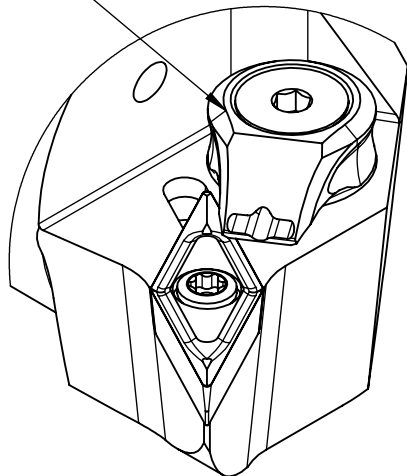

High Pressure (HP).
Kühlöse seperat erhältlich.
Coolant nozzles separately available.
Part Nr.: CHP-PCX.000.022

SWISSETOOLS

Klemmhalter links mit HP 35° / 117.5°
PS4.KVF.LPA.050-HP

PSC ø40 / Wendeplatte VB ..16 04..

Gewicht: 363g

Datum: 02.10.2020

4	1	Torx-Schraube M4x9 (T15)	WCB-ER2.001.009
3	1	Verschlussschraube	CHP-ER1.008.011
2	1	Verschlussstopfen	CHP-ER1.015.006
1	1	Klemmhalter links HP	PS4-KVF.LPA.050-HP
POS.	Menge	Bezeichnung	Zeichnungsnummer