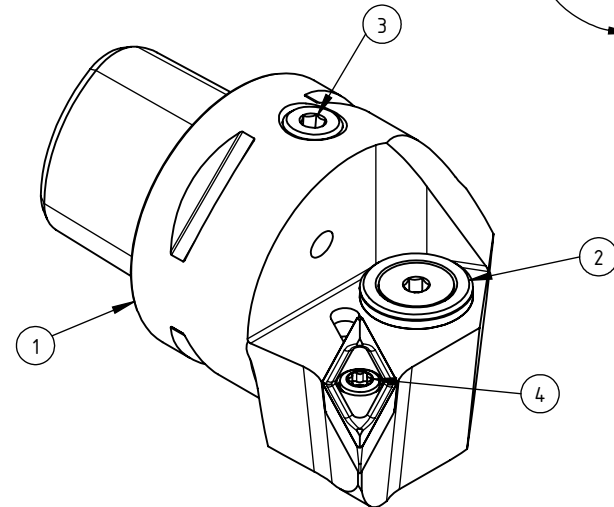

High Pressure (HP).
Kühlöse seperat erhältlich.
Coolant nozzles separately available.
Part Nr.: CHP-PCX.000.022

SWISSETOOLS

Klemmhalter links mit HP 35° / 117.5°
PS4.KVF.LPA.050-HP

PSC ø40 / Wendeplatte VB ..16 04..

Gewicht: 363g

Datum: 02.10.2020

4	1	Torx-Schraube M4x9 (T15)	WCB-ER2.001.009
3	1	Verschlussschraube	CHP-ER1.008.011
2	1	Verschlussstopfen	CHP-ER1.015.006
1	1	Klemmhalter links HP	PS4-KVF.LPA.050-HP
POS.	Menge	Bezeichnung	Zeichnungsnummer