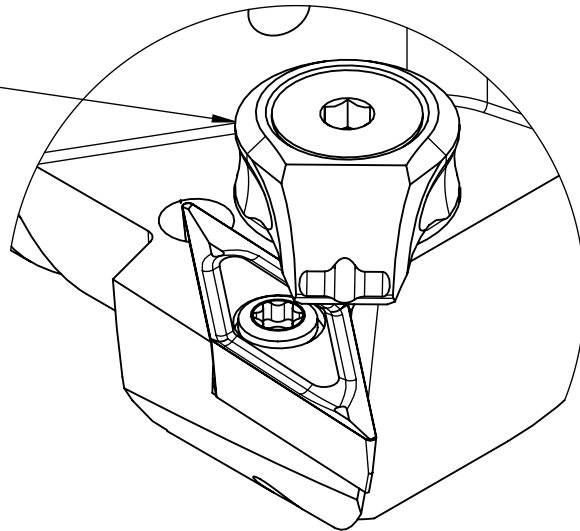

High Pressure (HP).
 Kühldüse separat erhältlich.
 Coolant nozzles separately available.
 Part Nr.: CHP-PCX.000.022

SWISSETOOLS

Klemmhalter links mit HP 35° / 93°
 PS4.KVF.LJA.050-HP

PSC Ø40 / Wendeplatte VB..16 04..

Gewicht: 342g

Datum: 12.11.2019

5	1	Torx-Schraube M4x9 (T15)	WCB-ER2.001.009
4	1	Verschlussschraube	CHP-ER1.008.011
3	1	Spannstift Ø2 x 8	ISO 8752/ DIN 1481
2	1	Verschlussstopfen	CHP-ER1.015.006
1	1	Klemmhalter links HP	PS4-KVF.LJA.050-HP
POS.	Menge	Bezeichnung	Zeichnungsnummer