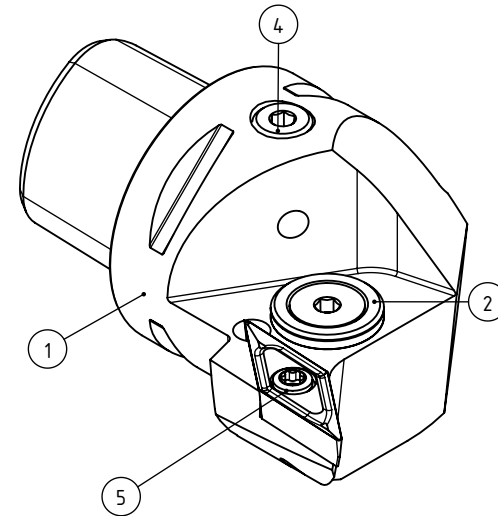

High Pressure (HP).
 Kühldüse separat erhältlich.
 Coolant nozzles separately available.
 Part Nr.: CHP-PCX.000.022

SWISSETOOLS

Klemmhalter links mit HP 35° / 93°
 PS4.KVF.LJA.050-HP

PSC Ø40 / Wendeplatte VB..16 04..

Gewicht: 342g

Datum: 12.11.2019

5	1	Torx-Schraube M4x9 (T15)	WCB-ER2.001.009
4	1	Verschlussschraube	CHP-ER1.008.011
3	1	Spannstift Ø2 x 8	ISO 8752/ DIN 1481
2	1	Verschlussstopfen	CHP-ER1.015.006
1	1	Klemmhalter links HP	PS4-KVF.LJA.050-HP
POS.	Menge	Bezeichnung	Zeichnungsnummer