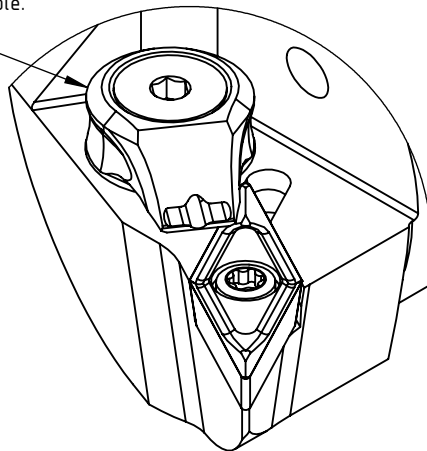

High Pressure (HP).  
 Kühldüse seperat erhältlich.  
 Coolant nozzles separately available.  
 Part Nr.: CHP-PCX.000.022

## SWISSETOOLS

Klemmhalter rechts HP\_Turning tool right HP 117.5° / 35°  
 PS4.KVB.RPA.050-HP

PSC Ø40 / VC ..16 04..

Gewicht: 356g

Datum: 16.07.2019

5	1	Spannstift Ø2 x 8	ISO 8752/ DIN 1481
4	1	Verschlussschraube	CHP-ER1.008.011
3	1	Verschlussstopfen	CHP-ER1.015.006
2	1	Torx-Schraube M4x9 (T15)	WCB-ER2.001.009
1	1	Klemmhalter rechts HP	PS4-KVB.RPA.050-HP
POS.	Menge	Bezeichnung	Zeichnungsnummer