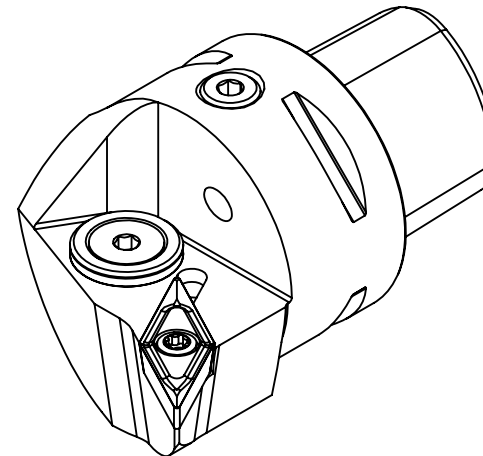

High Pressure (HP).  
 Kühldüse seperat erhältlich.  
 Coolant nozzles separately available.  
 Part Nr.: CHP-PCX.000.022

## SWISSETOOLS

Klemmhalter rechts HP\_Turning tool right HP 117.5° / 35°  
 PS4.KVB.RPA.050-HP

PSC Ø40 / VC ..16 04..

Gewicht: 356g

Datum: 16.07.2019

5	1	Spannstift Ø2 x 8	ISO 8752/ DIN 1481
4	1	Verschlussschraube	CHP-ER1.008.011
3	1	Verschlussstopfen	CHP-ER1.015.006
2	1	Torx-Schraube M4x9 (T15)	WCB-ER2.001.009
1	1	Klemmhalter rechts HP	PS4-KVB.RPA.050-HP
POS.	Menge	Bezeichnung	Zeichnungsnummer