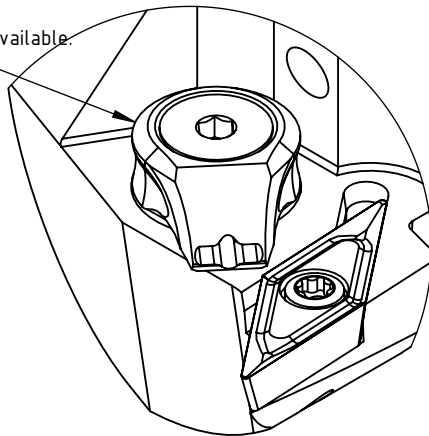

High Pressure (HP).
 Kühldüse separat erhältlich.
 Coolant nozzles separately available.
 Part Nr.: CHP-PCX.000.022

SWISSETOOLS

Klemmhalter rechts HP_Turning tool right HP 117.5° / 35°
 PS4.KVB.RJA.050-HP

PSC Ø40 / VC ..16 04..

Gewicht: 362g

Datum: 21.01.2026

5	1	Spannstift Ø2 x 8	ISO 8752/ DIN 1481
4	1	Verschlussschraube	CHP-ER1.008.011
3	1	Verschlussstopfen	CHP-ER1.015.006
2	1	Torx-Schraube M4x9 (T15)	WCB-ER2.001.009
1	1	Klemmhalter rechts HP	PS4-KVB.RJA.050-HP
POS.	Menge	Bezeichnung	Zeichnungsnummer