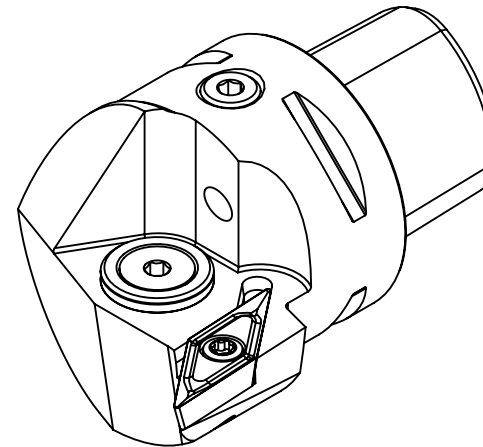

High Pressure (HP).
 Kühldüse separat erhältlich.
 Coolant nozzles separately available.
 Part Nr.: CHP-PCX.000.022

SWISSETOOLS

Klemmhalter rechts HP_Turning tool right HP 117.5° / 35°
 PS4.KVB.RJA.050-HP

PSC Ø40 / VC ..16 04..

Gewicht: 362g

Datum: 21.01.2026

5	1	Spannstift Ø2 x 8	ISO 8752/ DIN 1481
4	1	Verschlussschraube	CHP-ER1.008.011
3	1	Verschlussstopfen	CHP-ER1.015.006
2	1	Torx-Schraube M4x9 (T15)	WCB-ER2.001.009
1	1	Klemmhalter rechts HP	PS4-KVB.RJA.050-HP
POS.	Menge	Bezeichnung	Zeichnungsnummer