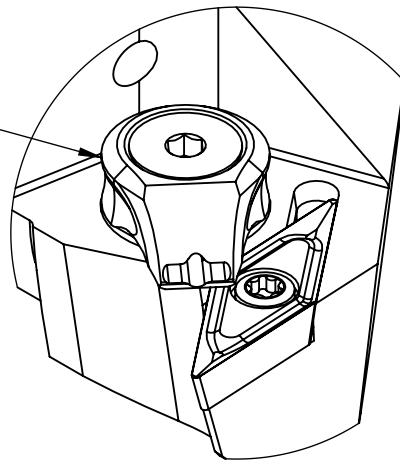

High Pressure (HP).
Kühlüse separat erhältlich.
Coolant nozzles separately available.
Part Nr.: CHP-PCX.000.022

SWISSETOOLS

Klemmhalter links HP 93° / 35°
PS4.KVB.LUA.050-HP

PSC $\varnothing 40$ / VC.. 16 04..

Gewicht: 376g

Datum: 15.07.2019

5	1	Spannstift $\varnothing 2 \times 8$	ISO 8752/ DIN 1481
4	1	Verschlusschraube	CHP-ER1.008.011
3	1	Verschlussstopfen	CHP-ER1.015.006
2	1	Torx-Schraube M4x9 (T15)	WCB-ER2.001.009
1	1	Klemmhalter links HP	PS4-KVB.LUA.050-HP
POS.	Menge	Bezeichnung	Zeichnungsnummer