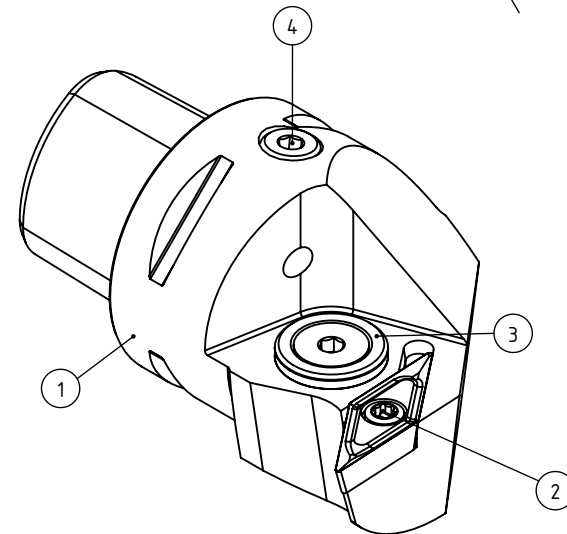

High Pressure (HP).
Kühlüse separat erhältlich.
Coolant nozzles separately available.
Part Nr.: CHP-PCX.000.022

SWISSETOOLS

Klemmhalter links HP 93° / 35°
PS4.KVB.LUA.050-HP

PSC $\varnothing 40$ / VC.. 16 04..

Gewicht: 376g

Datum: 15.07.2019

5	1	Spannstift $\varnothing 2 \times 8$	ISO 8752/ DIN 1481
4	1	Verschlusschraube	CHP-ER1.008.011
3	1	Verschlussstopfen	CHP-ER1.015.006
2	1	Torx-Schraube M4x9 (T15)	WCB-ER2.001.009
1	1	Klemmhalter links HP	PS4-KVB.LUA.050-HP
POS.	Menge	Bezeichnung	Zeichnungsnummer