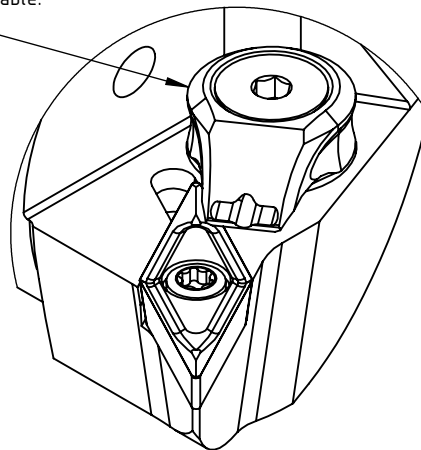

High Pressure (HP).
 Kühldüse separat erhältlich.
 Coolant nozzles separately available.
 Part Nr.: CHP-PCX.000.022

SWISSETOOLS

Klemmhalter links HP_Turning tool left HP 117.5° / 35°
 PS4.KVB.LPA.050-HP

PSC Ø40 / VC.. 16 04..

Gewicht: 353g

Datum: 15.07.2019

5	1	Spannstift Ø2 x 8	ISO 8752/ DIN 1481
4	1	Verschlussschraube	CHP-ER1.008.011
3	1	Verschlussstopfen	CHP-ER1.015.006
2	1	Torx-Schraube M4x9 (T15)	WCB-ER2.001.009
1	1	Klemmhalter links HP	PS4-KVB.LPA.050-HP
POS.	Menge	Bezeichnung	Zeichnungsnummer