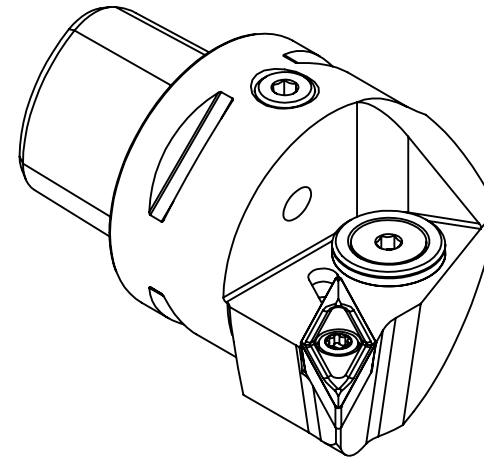

High Pressure (HP).
 Kühldüse separat erhältlich.
 Coolant nozzles separately available.
 Part Nr.: CHP-PCX.000.022

SWISSETOOLS

Klemmhalter links HP_Turning tool left HP 117.5° / 35°
 PS4.KVB.LPA.050-HP

PSC Ø40 / VC.. 16 04..

Gewicht: 353g

Datum: 15.07.2019

5	1	Spannstift Ø2 x 8	ISO 8752/ DIN 1481
4	1	Verschlussschraube	CHP-ER1.008.011
3	1	Verschlussstopfen	CHP-ER1.015.006
2	1	Torx-Schraube M4x9 (T15)	WCB-ER2.001.009
1	1	Klemmhalter links HP	PS4-KVB.LPA.050-HP
POS.	Menge	Bezeichnung	Zeichnungsnummer