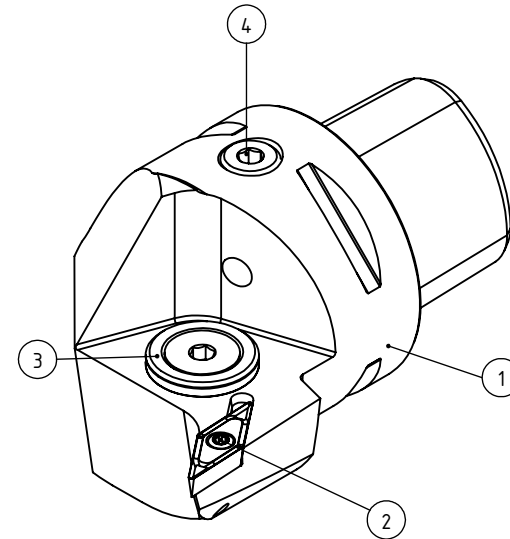

High Pressure (HP).
 Kühldüse separat erhältlich.
 Coolant nozzles separately available.
 Part Nr.: CHP-PCX.000.022

SWISSETOOLS

Klemmhalter rechts mit HP 93° / 35°
 PS4.KVA.RJA.050-HP

PSC ø40 / VC ..11 03..

Gewicht: 358g

Datum: 17.12.2019

5	1	Spannstift Ø2 x 8	ISO 8752/ DIN 1481
4	1	Verschlusschraube	CHP-ER1.008.011
3	1	Verschlussstopfen	CHP-ER1.015.006
2	1	Torx-Schraube	WCA-ER2.001.006
1	1	Klemmhalter rechts HP	PS4-KVA.RJA.050-HP
POS.	Menge	Bezeichnung	Zeichnungsnummer