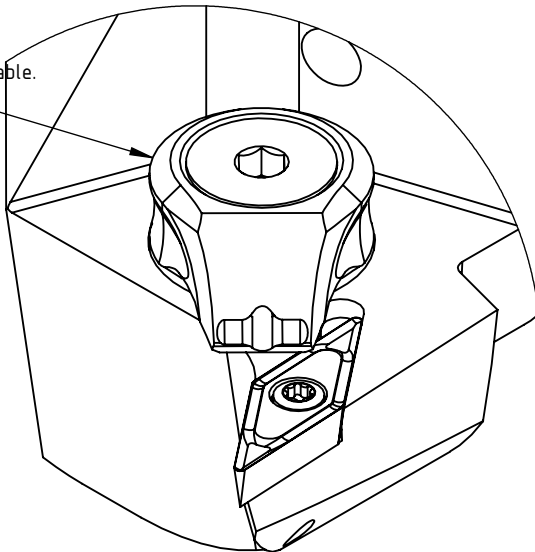

High Pressure (HP).
 Kühldüse separat erhältlich.
 Coolant nozzles separately available.
 Part Nr.: CHP-PCX.000.022

SWISSETOOLS

Klemmhalter rechts mit HP 93° / 35°
 PS4.KVA.RJA.050-HP

PSC ø40 / VC ..11 03..

Gewicht: 358g

Datum: 17.12.2019

5	1	Spannstift Ø2 x 8	ISO 8752/ DIN 1481
4	1	Verschlusschraube	CHP-ER1.008.011
3	1	Verschlussstopfen	CHP-ER1.015.006
2	1	Torx-Schraube	WCA-ER2.001.006
1	1	Klemmhalter rechts HP	PS4-KVA.RJA.050-HP
POS.	Menge	Bezeichnung	Zeichnungsnummer