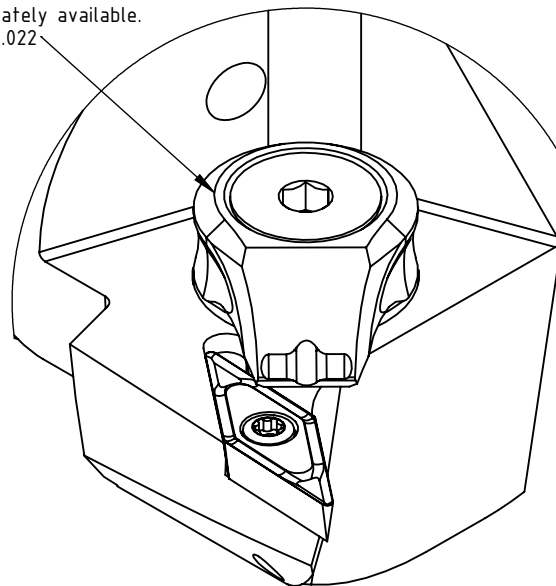

High Pressure (HP).
 Kühldüse separat erhältlich.
 Coolant nozzles separately available.
 Part Nr.: CHP-PCX.000.022

SWISSETOOLS

Klemmhalter links mit HP 93° / 35°
 PS4.KVA.LJA.050-HP

PSC Ø40 / VC ..11 03..

Gewicht: 358g

Datum: 10.09.2021

5	1	Spannstift Ø2 x 8	ISO 8752/ DIN 1481
4	1	Verschlussschraube	CHP-ER1.008.011
3	1	Verschlussstopfen	CHP-ER1.015.006
2	1	Torx-Schraube	WCA-ER2.001.006
1	1	Klemmhalter links HP	PS4-KVA.LJA.050-HP
POS.	Menge	Bezeichnung	Zeichnungsnummer