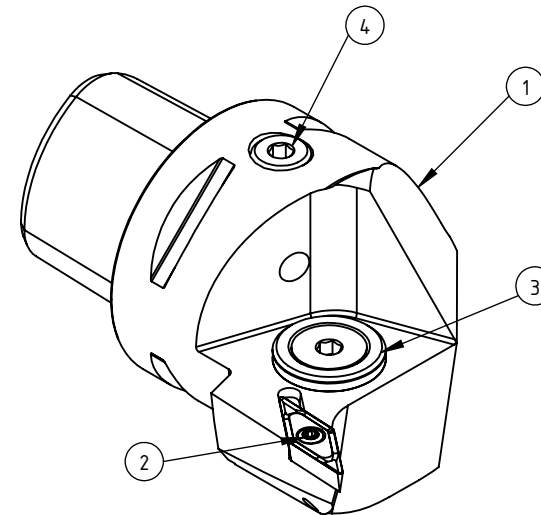

High Pressure (HP).
 Kühldüse separat erhältlich.
 Coolant nozzles separately available.
 Part Nr.: CHP-PCX.000.022

SWISSETOOLS

Klemmhalter links mit HP 93° / 35°
 PS4.KVA.LJA.050-HP

PSC Ø40 / VC ..11 03..

Gewicht: 358g

Datum: 10.09.2021

5	1	Spannstift Ø2 x 8	ISO 8752/ DIN 1481
4	1	Verschlussschraube	CHP-ER1.008.011
3	1	Verschlussstopfen	CHP-ER1.015.006
2	1	Torx-Schraube	WCA-ER2.001.006
1	1	Klemmhalter links HP	PS4-KVA.LJA.050-HP
POS.	Menge	Bezeichnung	Zeichnungsnummer