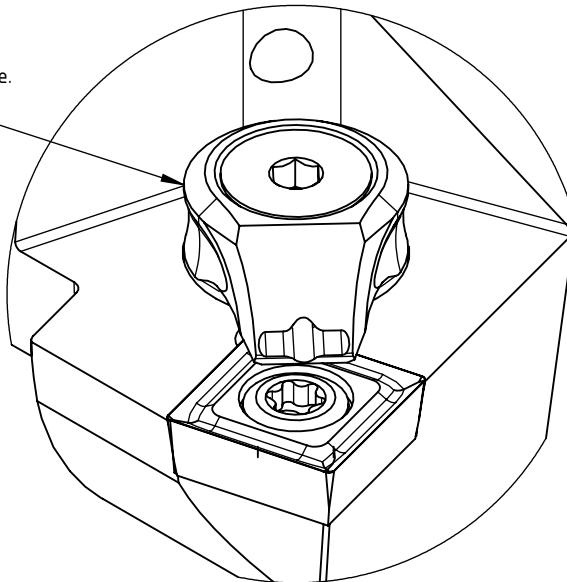

High Pressure (HP).
 Kühldüse separat erhältlich.
 Coolant nozzles separately available.
 Part Nr.: CHP-PCX.000.022

SWISSETOOLS

Klemmhalter rechts mit HP 75° / 90°
 PS4.KSB.LBA.050-HP

PSC Ø40 / SC..12 04..
 Gewicht: 390g

Datum: 04.05.2021

5	1	Verschlussschraube	CHP-ER1.008.011
4	1	Spannstift Ø2 x 8	ISO 8752/ DIN 1481
3	1	Verschlussstopfen	CHP-ER1.015.006
2	1	Torx-Schraube	WCC-ER2.001.010
1	1	Klemmhalter links	PS4-KSB.LBA.050-HP
POS.	Menge	Bezeichnung	Zeichnungsnummer