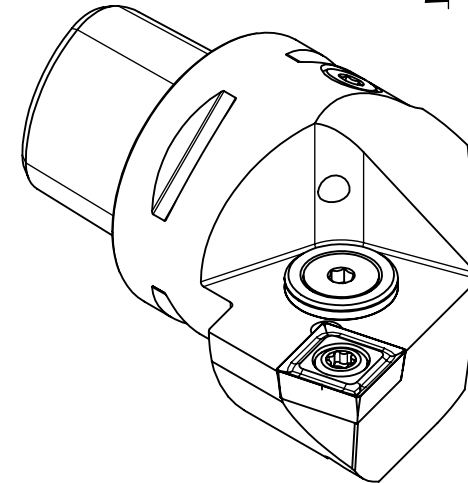

High Pressure (HP).
 Kühldüse separat erhältlich.
 Coolant nozzles separately available.
 Part Nr.: CHP-PCX.000.022

SWISSETOOLS

Klemmhalter rechts mit HP 75° / 90°
 PS4.KSB.LBA.050-HP

PSC Ø40 / SC..12 04..
 Gewicht: 390g

Datum: 04.05.2021

5	1	Verschlussschraube	CHP-ER1.008.011
4	1	Spannstift Ø2 x 8	ISO 8752/ DIN 1481
3	1	Verschlussstopfen	CHP-ER1.015.006
2	1	Torx-Schraube	WCC-ER2.001.010
1	1	Klemmhalter links	PS4-KSB.LBA.050-HP
POS.	Menge	Bezeichnung	Zeichnungsnummer