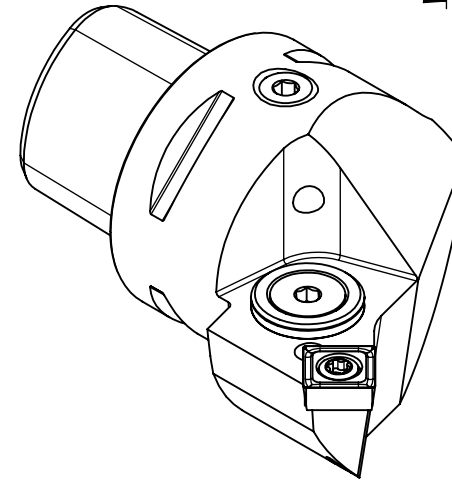

High Pressure (HP).
 Kühldüse separat erhältlich.
 Coolant nozzles separately available.
 Part Nr.: CHP-PCX.000.022

SWISSETOOLS

Klemhalter links mit HP 45° / 90°
 PS4.KSA.LSA.050-HP

PSC Ø40 / SC.. 09 T3.. Wp
 Gewicht: 359g

Datum: 08.09.2021

5	1	Verschlusssschraube	CHP-ER1.008.011
4	1	Spannstift Ø2 x 8	ISO 8752/ DIN 1481
3	1	Verschlussstopfen	CHP-ER1.015.006
2	1	Torx-Schraube M4x9 (T15)	WCB-ER2.001.009
1	1	Klemhalter links	PS4-KSA.LSA.050-HP
POS.	Menge	Bezeichnung	Zeichnungsnummer