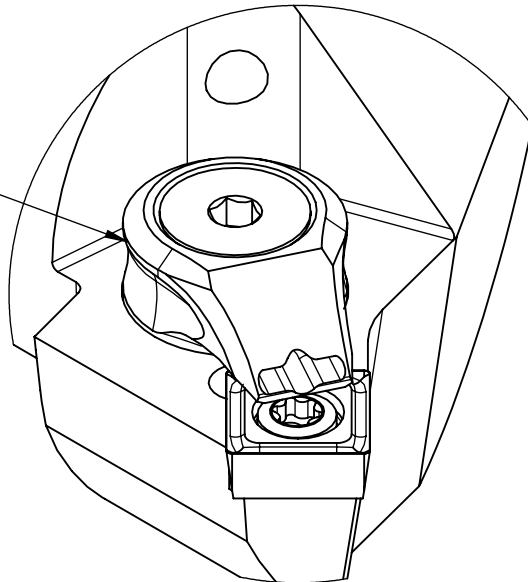

High Pressure (HP).
 Kühldüse separat erhältlich.
 Coolant nozzles separately available.
 Part Nr.: CHP-PCX.000.022

SWISSETOOLS

Klemhalter links mit HP 45° / 90°
 PS4.KSA.LSA.050-HP

PSC Ø40 / SC.. 09 T3.. Wp
 Gewicht: 359g

Datum: 08.09.2021

5	1	Verschlusssschraube	CHP-ER1.008.011
4	1	Spannstift Ø2 x 8	ISO 8752/ DIN 1481
3	1	Verschlussstopfen	CHP-ER1.015.006
2	1	Torx-Schraube M4x9 (T15)	WCB-ER2.001.009
1	1	Klemhalter links	PS4-KSA.LSA.050-HP
POS.	Menge	Bezeichnung	Zeichnungsnummer