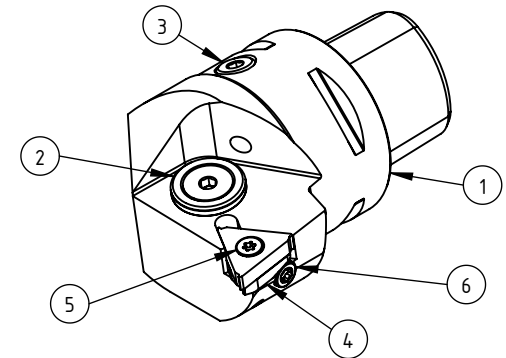

High Pressure (HP).
 Kühdüse seperat erhältlich.
 Coolant nozzles separately available.
 Part Nr.: CHP-PCX.000.022

SWISSETOOLS

Klemmhalter rechts radial mit HP
 PS4.KGB.RGR.050-HP

PSC Ø40 / Aussengewinde 16ER
 Gewicht: 446g

Datum: 10.12.2020

6	1	Schraube für Unterlage	WGB-ER3.001.007
5	1	Schraube	WGB-ER2.001.012
4	1	Unterlegplatte rechts	WGB-ER2.102.003
3	1	Verschlussschraube	CHP-ER1.008.011
2	1	Verschlussstopfen	CHP-ER1.015.006
1	1	Klemmhalter rechts	PS4.KGB.RGR.050-HP
POS.	MENGE	Bezeichnung	Zeichnungsnummer