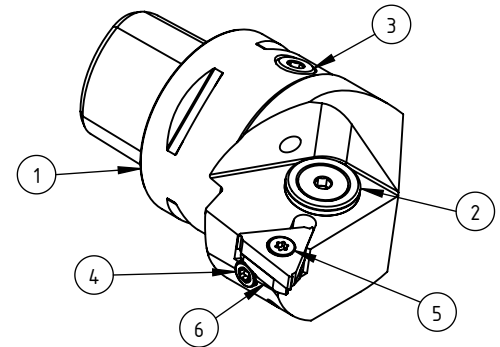

High Pressure (HP).
 Kühldüse seperat erhältlich.
 Coolant nozzles separately available.
 Part Nr.: CHP-PCX.000.022

SWISSETOOLS

Klemmhalter links radial mit HP
 PS4.KGB.LGR.050-HP

PSC Ø40 / Aussengewinde 16EL
 Gewicht: 446g

Datum: 10.12.2020

6	1	Unterlegplatte links	WGB-ER2.101.003
5	1	Schraube	WGB-ER2.001.012
4	1	Schraube für Unterlage	WGB-ER3.001.007
3	1	Verschlussschraube	CHP-ER1.008.011
2	1	Verschlussstopfen	CHP-ER1.015.006
1	1	Klemmhalter links	PS4.KGB.LGR.050-HP
POS.	MENGE	Bezeichnung	Zeichnungsnummer