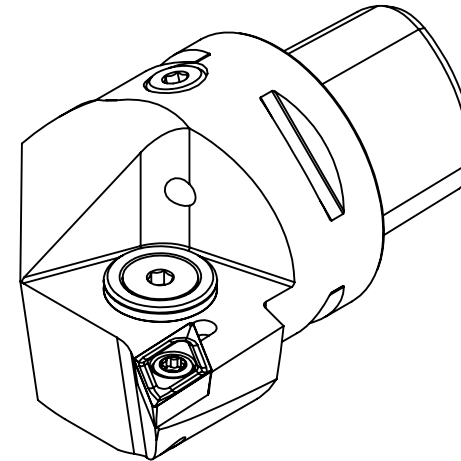

High Pressure (HP).
 Kühldüse separat erhältlich.
 Coolant nozzles separately available.
 Part Nr.: CHP-PCX.000.022

SWISSETOOLS

Klemmhalter rechts mit HP 55°/93°
 PS4.KDB.RJA.050-HP

PSC Ø40 / DC ..11 T3..

Gewicht: 381g

Datum: 04.07.2019

5	1	Verschlussstopfen	CHP-ER1.015.006
4	1	Spannstift Ø2 x 8	ISO 8752/ DIN 1481
3	1	Verschlusschraube	CHP-ER1.008.011
2	1	Torx-Schraube M4x9 (T15)	WCB-ER2.001.009
1	1	Klemmhalter rechts HP	PS4-KDB.RJA.050-HP
POS.	Menge	Bezeichnung	Zeichnungsnummer