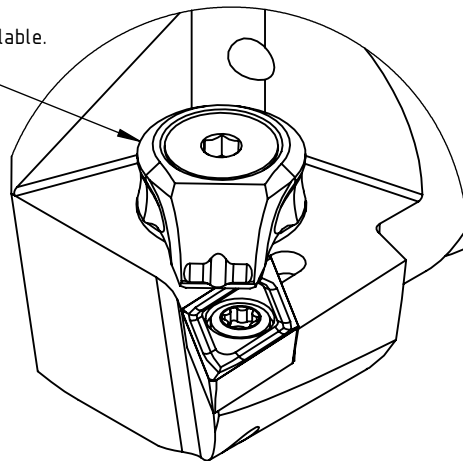

High Pressure (HP).
 Kühldüse separat erhältlich.
 Coolant nozzles separately available.
 Part Nr.: CHP-PCX.000.022

SWISSETOOLS

Klemmhalter rechts mit HP 55°/93°
 PS4.KDB.RJA.050-HP

PSC Ø40 / DC ..11 T3..

Gewicht: 381g

Datum: 04.07.2019

5	1	Verschlussstopfen	CHP-ER1.015.006
4	1	Spannstift Ø2 x 8	ISO 8752/ DIN 1481
3	1	Verschlusschraube	CHP-ER1.008.011
2	1	Torx-Schraube M4x9 (T15)	WCB-ER2.001.009
1	1	Klemmhalter rechts HP	PS4-KDB.RJA.050-HP
POS.	Menge	Bezeichnung	Zeichnungsnummer