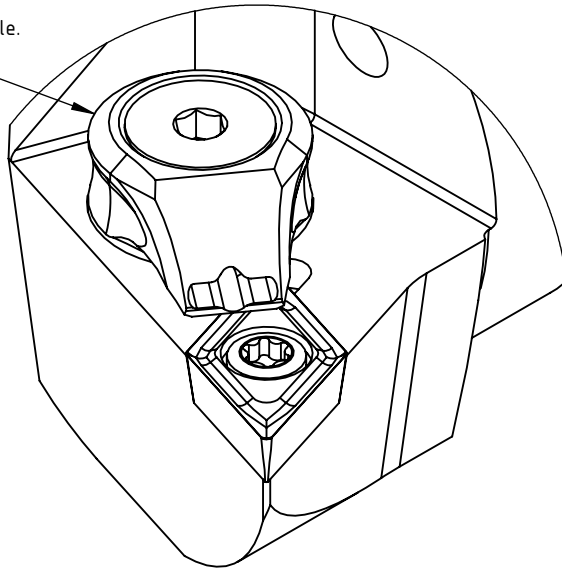

High Pressure (HP).
Kühlöse separat erhältlich.
Coolant nozzles separately available.
Part Nr.: CHP-PCX.000.022

SWISSETOOLS

Klemmhalter rechts HP 107.5° / 55°
PS4.KDB.RHA.050-HP

PSC ø40 / DC ..11 T3..

Gewicht: 373g

Datum: 17.07.2019

5	1	Verschlussstopfen	CHP-ER1.015.006
4	1	Spannstift Ø2 x 8	ISO 8752/ DIN 1481
3	1	Verschlusschraube	CHP-ER1.008.011
2	1	Torx-Schraube M4x9 (T15)	WCB-ER2.001.009
1	1	Klemmhalter rechts HP	PS4-KDB.RHA.050-HP
POS.	Menge	Bezeichnung	Zeichnungsnummer