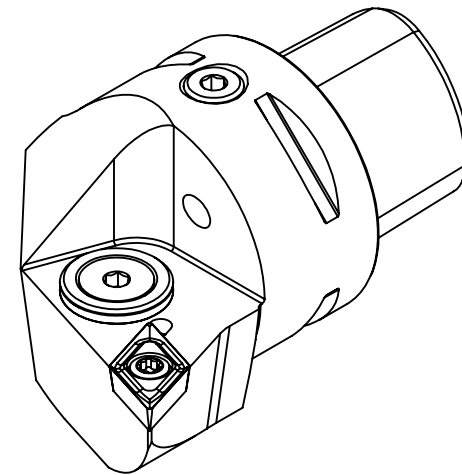

High Pressure (HP).
Kühlöse separat erhältlich.
Coolant nozzles separately available.
Part Nr.: CHP-PCX.000.022

SWISSETOOLS

Klemmhalter rechts HP 107.5° / 55°
PS4.KDB.RHA.050-HP

PSC ø40 / DC ..11 T3..

Gewicht: 373g

Datum: 17.07.2019

5	1	Verschlussstopfen	CHP-ER1.015.006
4	1	Spannstift Ø2 x 8	ISO 8752/ DIN 1481
3	1	Verschlusschraube	CHP-ER1.008.011
2	1	Torx-Schraube M4x9 (T15)	WCB-ER2.001.009
1	1	Klemmhalter rechts HP	PS4-KDB.RHA.050-HP
POS.	Menge	Bezeichnung	Zeichnungsnummer