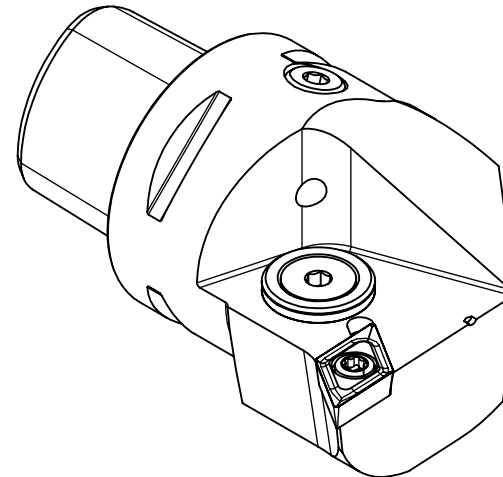

High Pressure (HP).
 Kühldüse seperat erhältlich.
 Coolant nozzles separately available.
 Part Nr.: CHP-PCX.000.022

SWISSETOOLS

Klemhalter links mit HP 55°/93°
 PS4.KDB.LUA.050-HP

PSC ø40 / DC..11 T3..

Gewicht: 417g

Datum: 20.07.2020

5	1	Verschlussstopfen	CHP-ER1.015.006
4	1	Spannstift Ø2 x 8	ISO 8752/ DIN 1481
3	1	Verschlusschraube	CHP-ER1.008.011
2	1	Torx-Schraube M4x9 (T15)	WCB-ER2.001.009
1	1	Klemhalter links HP	PS4-KDB.LUA.050-HP
POS.	Menge	Bezeichnung	Zeichnungsnummer