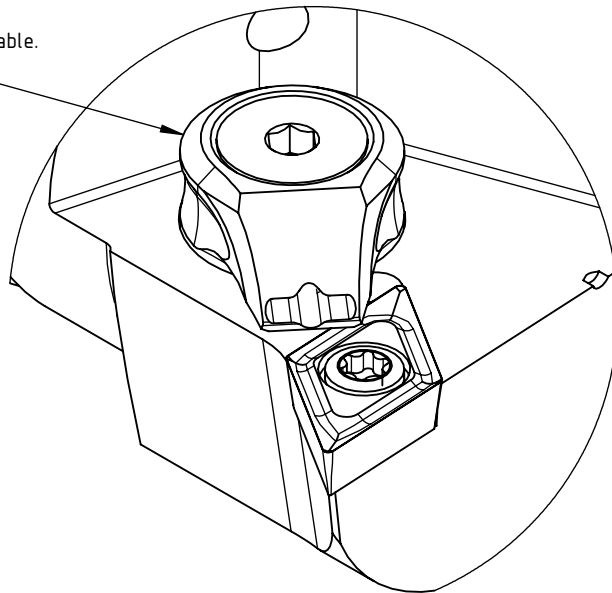

High Pressure (HP).
 Kühldüse seperat erhältlich.
 Coolant nozzles separately available.
 Part Nr.: CHP-PCX.000.022

SWISSETOOLS

Klemhalter links mit HP 55°/93°
 PS4.KDB.LUA.050-HP

PSC ø40 / DC..11 T3..

Gewicht: 417g

Datum: 20.07.2020

5	1	Verschlussstopfen	CHP-ER1.015.006
4	1	Spannstift Ø2 x 8	ISO 8752/ DIN 1481
3	1	Verschlusschraube	CHP-ER1.008.011
2	1	Torx-Schraube M4x9 (T15)	WCB-ER2.001.009
1	1	Klemhalter links HP	PS4-KDB.LUA.050-HP
POS.	Menge	Bezeichnung	Zeichnungsnummer