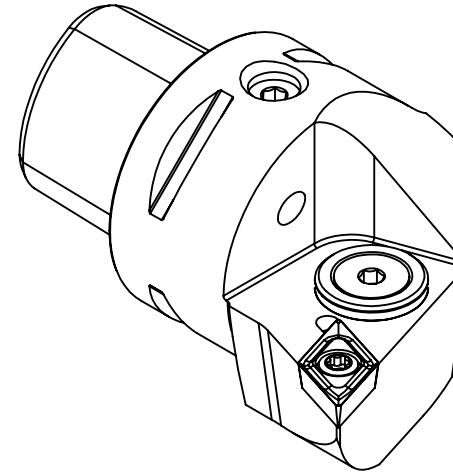

High Pressure (HP).
 Kühldüse separat erhältlich.
 Coolant nozzles separately available.
 Part Nr.: CHP-PCX.000.022

SWISSETOOLS

Klemmhalter links HP 107.5° / 55°
 PS4.KDB.LHA.050-HP

PSC ø40 / DC ..11 T3..

Gewicht: 376g

Datum: 17.07.2019

5	1	Verschlussstopfen	CHP-ER1.015.006
4	1	Spannstift Ø2 x 8	ISO 8752/ DIN 1481
3	1	Verschlusschraube	CHP-ER1.008.011
2	1	Torx-Schraube M4x9 (T15)	WCB-ER2.001.009
1	1	Klemmhalter links HP	PS4-KDB.LHA.050-HP
POS.	Menge	Bezeichnung	Zeichnungsnummer