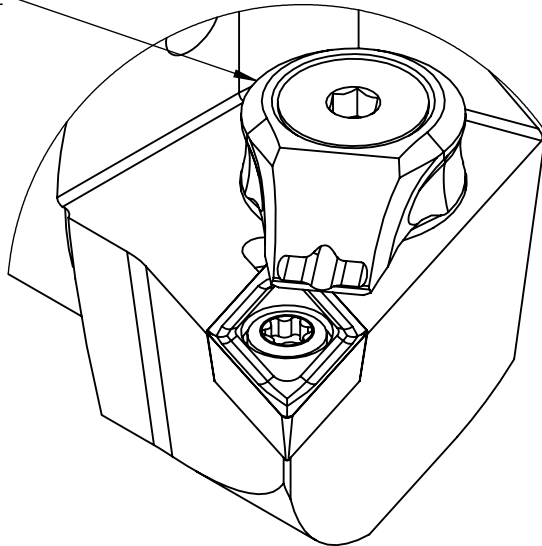

High Pressure (HP).
 Kühldüse separat erhältlich.
 Coolant nozzles separately available.
 Part Nr.: CHP-PCX.000.022

SWISSETOOLS

Klemmhalter links HP 107.5° / 55°
 PS4.KDB.LHA.050-HP

PSC ø40 / DC ..11 T3..

Gewicht: 376g

Datum: 17.07.2019

5	1	Verschlussstopfen	CHP-ER1.015.006
4	1	Spannstift Ø2 x 8	ISO 8752/ DIN 1481
3	1	Verschlusschraube	CHP-ER1.008.011
2	1	Torx-Schraube M4x9 (T15)	WCB-ER2.001.009
1	1	Klemmhalter links HP	PS4-KDB.LHA.050-HP
POS.	Menge	Bezeichnung	Zeichnungsnummer