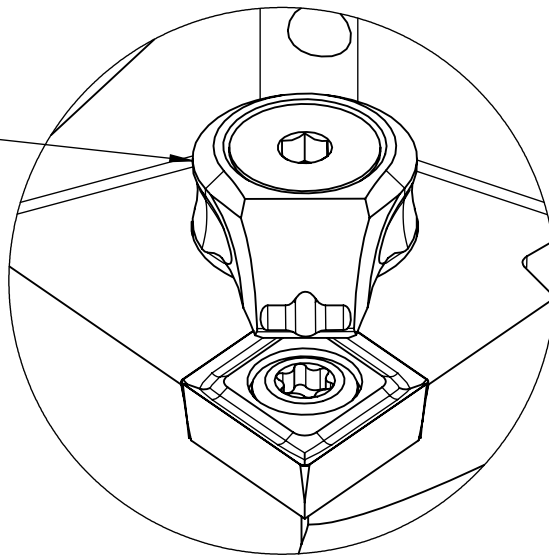

High Pressure (HP).
 Kühldüse separat erhältlich.
 Coolant nozzles separately available.
 Part Nr.: CHP-PCX.000.022

SWISSETOOLS

Klemmhalter rechts mit HP 95° / 80°
 PS4.KCC.RLA.050-HP

PSC Ø40 / CC..12 04..

Gewicht: 425g

Datum: 13.02.2019

5	1	Verschlussschraube	CHP-ER1.008.011
4	1	Spannstift Ø2 x 8	ISO 8752/ DIN 1481
3	1	Verschlussstopfen	CHP-ER1.015.006
2	1	Torx-Schraube	WCC-ER2.001.010
1	1	Klemmhalter rechts	PS4-KCC.RLA.050-HP
POS.	Menge	Bezeichnung	Zeichnungsnummer