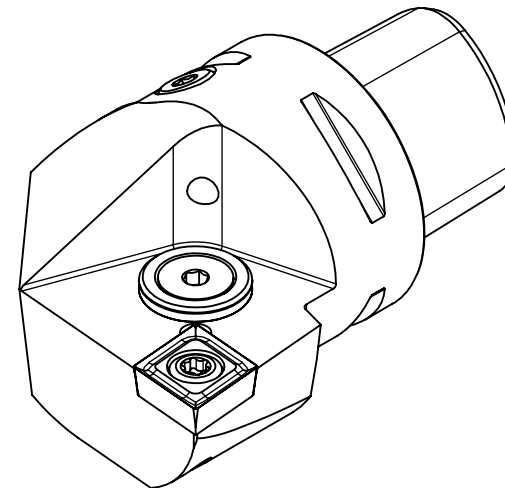

High Pressure (HP).
 Kühldüse separat erhältlich.
 Coolant nozzles separately available.
 Part Nr.: CHP-PCX.000.022

SWISSETOOLS

Klemmhalter rechts mit HP 95° / 80°
 PS4.KCC.RLA.050-HP

PSC Ø40 / CC..12 04..

Gewicht: 425g

Datum: 13.02.2019

5	1	Verschlussschraube	CHP-ER1.008.011
4	1	Spannstift Ø2 x 8	ISO 8752/ DIN 1481
3	1	Verschlussstopfen	CHP-ER1.015.006
2	1	Torx-Schraube	WCC-ER2.001.010
1	1	Klemmhalter rechts	PS4-KCC.RLA.050-HP
POS.	Menge	Bezeichnung	Zeichnungsnummer