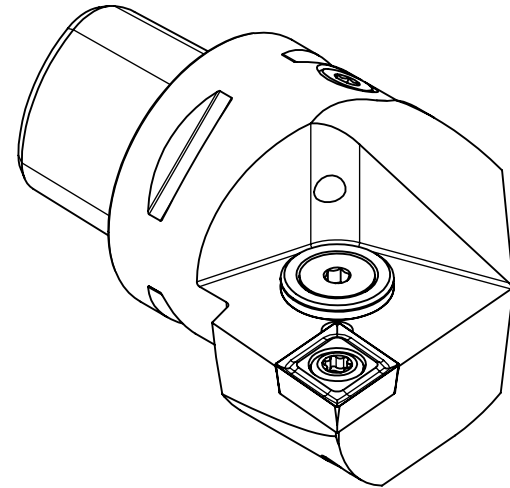

High Pressure (HP).
 Kühldüse separat erhältlich.
 Coolant nozzles separately available.
 Part Nr.: CHP-PCX.000.022

SWISSETOOLS

Klemmhalter rechts mit HP 95° / 80°
 PS4.KCC.LLA.050-HP

PSC Ø40 / CC..12 04..

Gewicht: 421g

Datum: 13.02.2019

5	1	Verschlusssschraube	CHP-ER1.008.011
4	1	Spannstift Ø2 x 8	ISO 8752/ DIN 1481
3	1	Verschlussstopfen	CHP-ER1.015.006
2	1	Torx-Schraube	WCC-ER2.001.010
1	1	Klemmhalter links	PS4-KCC.LLA.050-HP
POS.	Menge	Bezeichnung	Zeichnungsnummer