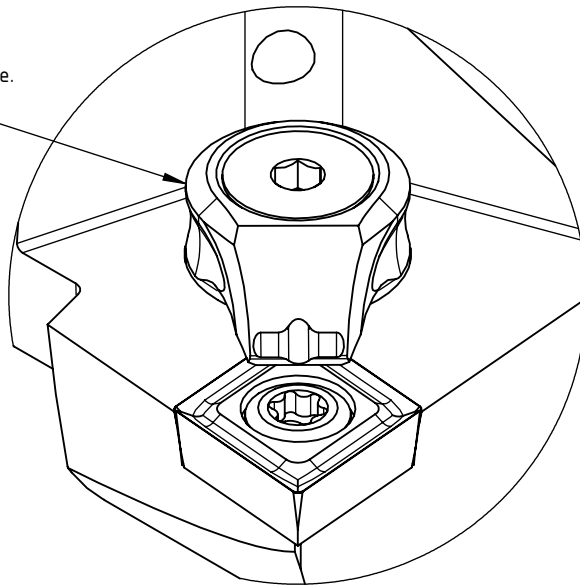

High Pressure (HP).
 Kühldüse separat erhältlich.
 Coolant nozzles separately available.
 Part Nr.: CHP-PCX.000.022

SWISSETOOLS

Klemmhalter rechts mit HP 95° / 80°
 PS4.KCC.LLA.050-HP

PSC Ø40 / CC..12 04..

Gewicht: 421g

Datum: 13.02.2019

5	1	Verschlusssschraube	CHP-ER1.008.011
4	1	Spannstift Ø2 x 8	ISO 8752/ DIN 1481
3	1	Verschlussstopfen	CHP-ER1.015.006
2	1	Torx-Schraube	WCC-ER2.001.010
1	1	Klemmhalter links	PS4-KCC.LLA.050-HP
POS.	Menge	Bezeichnung	Zeichnungsnummer