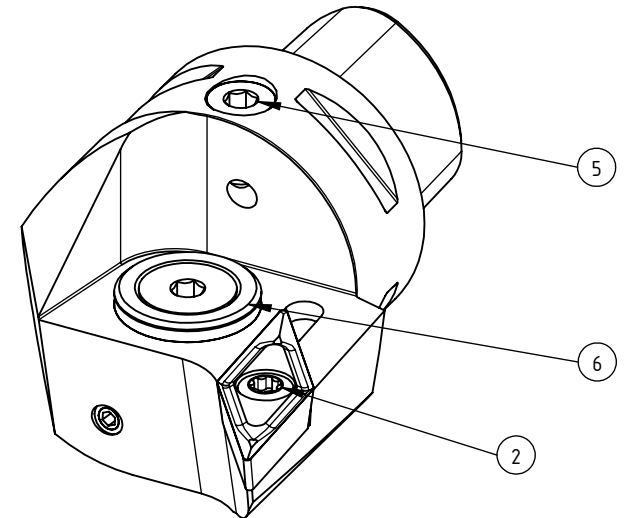

High Pressure (HP).  
 Kühldüse separat erhältlich.  
 Coolant nozzles separately available  
 Part Nr.: CHP-PCX.000.022

## SWISSETOOLS

Klemmhalter rechts 93° / 55°  
 PS3.KVB.RJA.050-HP

PSC  $\varnothing$ 30 / VC..16 04..

Gewicht: 209g

Datum: 24.10.2024

7	1	Spannstift $\varnothing$ 2 x 8	ISO 8752/ DIN 1481
6	1	Verschlussstopfen	CHP-ER1.015.006
5	1	Verschlusschraube	CHP-ER1.008.009
4	1	Gewindestift M3 x 5	ISO 4026
2	1	Torx-Schraube M4 x 9	WCB-ER2.001.009
1	1	Klemmhalter rechts	PS3-KVB.RJA.050
POS.	Menge	Bezeichnung	Zeichnungsnummer