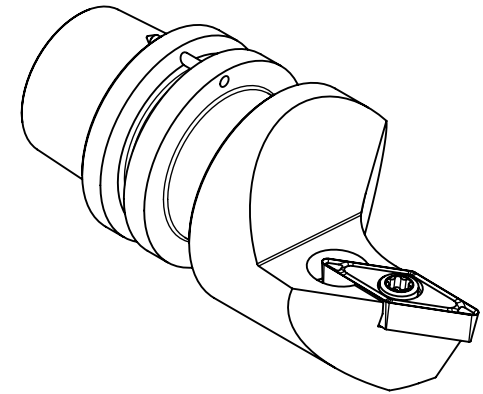

SCHNITT A-A (3 : 1)

## SWISSETOOLS

Klemmhalter rechts\_Turning tool right 93° / 35°

HE1.KVI.RJA.030

ATC-E15 / VC.. 07 02..

Gewicht: 23.26g

Datum: 17.11.2025

4	1	HM-Wendeplatte	VC..07 02..
3	1	Pin für ATC-E15	HE1.ER1.001.006
2	1	Torx-Schraube M2 x 4.5 SFS Nr.: 269435 3	WVX-ER1.003.005
1	1	Klemmhalter Rechts	HE1-KCA.RUA.030
POS.	MENGE	Bezeichnung	Zeichnungsnummer