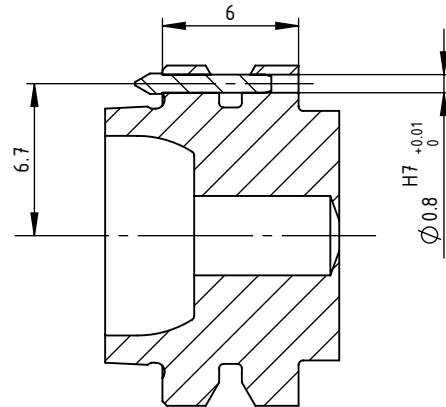

SCHNITT A-A (3 : 1)

## SWISSETOOLS

Klemmhalter rechts\_Turning tool right 93° / 35°

HE1.KVI.RJA.030

ATC-E15 / VC.. 07 02..

Gewicht: 23.26g

Datum: 17.11.2025

4	1	HM-Wendeplatte	VC..07 02..
3	1	Pin für ATC-E15	HE1.ER1.001.006
2	1	Torx-Schraube M2 x 4.5 SFS Nr.: 269435 3	WVX-ER1.003.005
1	1	Klemmhalter Rechts	HE1-KCA.RUA.030
POS.	MENGE	Bezeichnung	Zeichnungsnummer