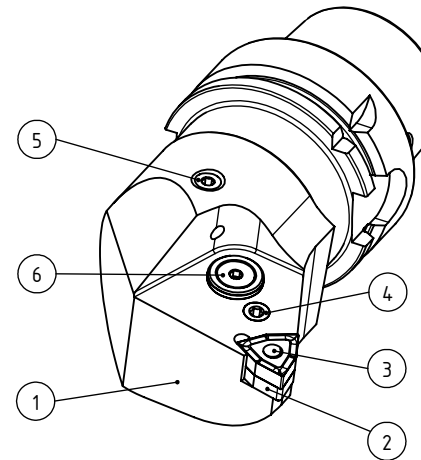

High Pressure (HP).
 Kühldüse separat erhältlich.
 Coolant nozzles separately available.
 Part Nr.: CHP-PCX.000.022

SWISSETOOLS

Sonderklemmhalter rechts mit HP-Kühlsystem
 HA6.PWE.RLA.100-HP

HSK T 63 - PWLNR / WN.. 0804..

Gewicht: 1764g

Datum: 19.01.2016

6	1	Verschlussstopfen	CHP-ER1.015.006
5	1	Verschlusschraube	CHP-ER1.008.014
4	1	Spannschraube	WCD-ER4.101.017
3	1	Kniehebel	WDF-ER3.101.000
2	1	Unterlegplatte	WWE-ER2.101.004
1	1	Klemmhalter rechts HP	HA6-PWE.RLA.100-HP
POS.	Menge	Bezeichnung	Zeichnungsnummer