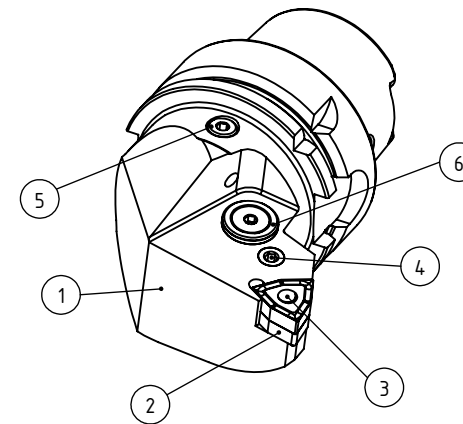

High Pressure (HP).  
Kühlöse seperat erhältlich.  
Coolant nozzles separatly available.  
Part Nr.: CHP-PCX.000.022

## SWISSETOOLS

Sonderklemmhalter rechts mit HP-Kühlsystem  
HA6.PWE.RLA.070-HP

HSK T 63 - PWLNR / WN.. 0804..

Gewicht: 1193g

Datum: 24.03.2017

6	1	Verschlussstopfen	CHP-ER1.015.006
5	1	Verschlusschraube	CHP-ER1.008.014
4	1	Spannschraube	WCD-ER4.101.017
3	1	Kniehebel	WDF-ER3.101.000
2	1	Unterlegplatte	WWE-ER2.101.004
1	1	Klemmhalter rechts HP	HA6-PWE.RLA.070-HP
POS.	Menge	Bezeichnung	Zeichnungsnummer