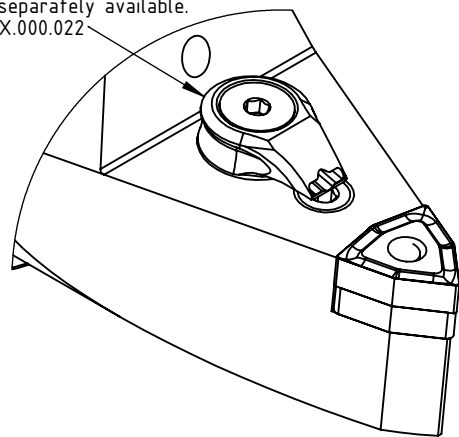

High Pressure (HP).
 Kühldüse seperat erhältlich.
 Coolant nozzles separately available.
 Part Nr.: CHP-PCX.000.022

SWISSETOOLS

Klemmhalter neutral mit HP
 HA6.PWE.NMA.100-HP

DIN 69893 HSK T 63 / WN.. 08 04..
 Gewicht: 1247g

Datum: 21.06.2019

7	1	Verschlusschraube	CHP-ER1.008.014
6	1	Verschlussstopfen	CHP-ER1.015.006
5	1	Rohrstift	WCD-ER1.101.000
4	1	Spannschraube	WCD-ER4.101.017
3	1	Kniehebel	WDF-ER3.101.000
2	1	Unterlegplatte	WWE-ER2.101.004
1	1	Klemmhalter neutral HP	HA6-PWE.NMA.100-HP
POS.	Menge	Bezeichnung	Zeichnungsnummer