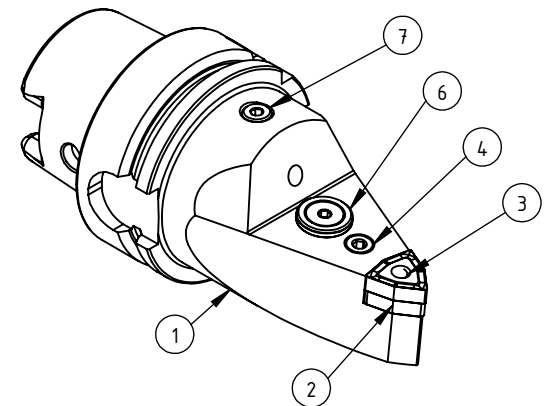

High Pressure (HP).
 Kühldüse seperat erhältlich.
 Coolant nozzles separately available.
 Part Nr.: CHP-PCX.000.022

SWISSETOOLS

Klemmhalter neutral mit HP
 HA6.PWE.NMA.100-HP

DIN 69893 HSK T 63 / WN.. 08 04..
 Gewicht: 1247g

Datum: 21.06.2019

7	1	Verschlusschraube	CHP-ER1.008.014
6	1	Verschlussstopfen	CHP-ER1.015.006
5	1	Rohrstift	WCD-ER1.101.000
4	1	Spannschraube	WCD-ER4.101.017
3	1	Kniehebel	WDF-ER3.101.000
2	1	Unterlegplatte	WWE-ER2.101.004
1	1	Klemmhalter neutral HP	HA6-PWE.NMA.100-HP
POS.	Menge	Bezeichnung	Zeichnungsnummer