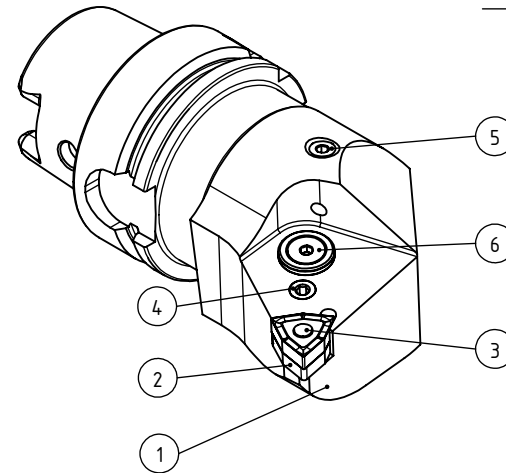

High Pressure (HP)
 Kühldüse seperat erhältlich.
 Coolant nozzles separately available.
 Part Nr.: CHP-PCX.000.022

SWISSETOOLS

Sonderklemmhalter links mit HP-Kühlsystem
 HA6.PWE.LLA.100-HP

HSK T 63 - PWLNL / WN.. 0804..
 Gewicht: 1749g

Datum: 19.01.2016

6	1	Verschlussstopfen	CHP-ER1.015.006
5	1	Verschlusschraube	CHP-ER1.008.014
4	1	Spannschraube	WCD-ER4.101.017
3	1	Kniehebel	WDF-ER3.101.000
2	1	Unterlegplatte	WWE-ER2.101.004
1	1	Klemmhalter links HP	HA6-PWE.LLA.100-HP
POS.	Menge	Bezeichnung	Zeichnungsnummer