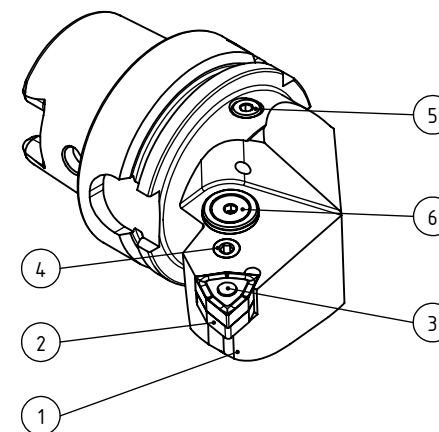

High Pressure (HP)
 Kühldüse separat erhältlich.
 Coolant nozzles separately available.
 Part Nr.: CHP-PCX.000.022

SWISSETOOLS

Klemmhalter links mit HP-Kühlsystem
 HA6.PWE.LLA.070-HP

für WN.. 0804.. WP
 Gewicht: 1191g

Datum: 26.05.2015

6	1	Verschlussstopfen	CHP-ER1.015.006
5	1	Verschlusschraube	CHP-ER1.008.014
4	1	Spannschraube	WCD-ER4.101.017
3	1	Kniehebel	WDF-ER3.101.000
2	1	Unterlegplatte	WWE-ER2.101.004
1	1	Klemmhalter links HP	HA6-PWE.LLA.070-HP
POS.	Menge	Bezeichnung	Zeichnungsnummer