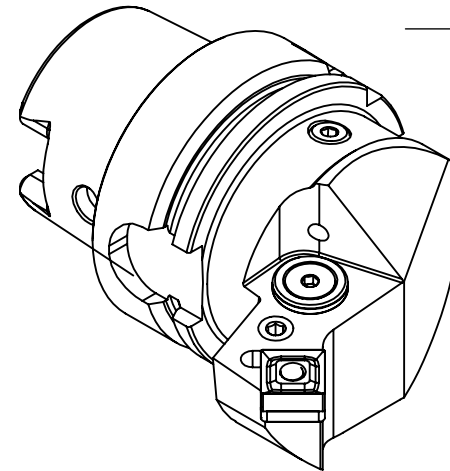

High Pressure (HP).
 Kühldüse seperat erhältlich.
 Coolant nozzles seperately available.
 Part Nr.: CHP-PCX.000.022

SWISSETOOLS

Klemmhalter links mit HP 45° / 90°
 HA6.PSD.LSA.070-HP

HSK T Ø63 / SN.. 12 04..

Gewicht: 1129g

Datum: 11.03.2022

8	1	Kniehebel	WCD-ER3.101.000
7	1	Spannschraube	WCD-ER4.101.017
6	1	Unterlegplatte	WSD-ER2.101.003
5	1	Rohrstift	WCD-ER1.101.000
4	1	Verschlusschraube	CHP-ER1.008.014
3	1	Spannstift Ø2 x 8	ISO 8752/ DIN 1481
2	1	Verschlussstopfen	CHP-ER1.015.006
1	1	Klemmhalter links HP	HA6-PSD.LSA.070-HP
POS.	Menge	Bezeichnung	Zeichnungsnummer