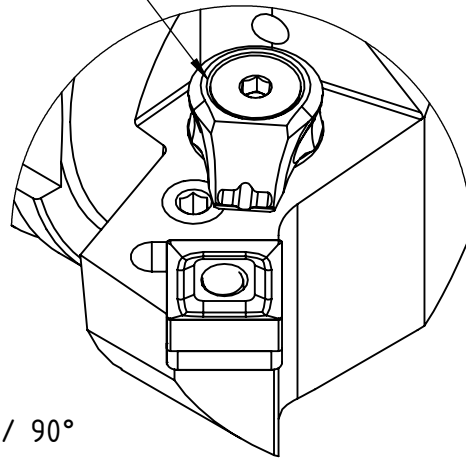

High Pressure (HP).
 Kühldüse seperat erhältlich.
 Coolant nozzles seperately available.
 Part Nr.: CHP-PCX.000.022

SWISSETOOLS

Klemmhalter links mit HP 45° / 90°
 HA6.PSD.LSA.070-HP

HSK T Ø63 / SN.. 12 04..

Gewicht: 1129g

Datum: 11.03.2022

8	1	Kniehebel	WCD-ER3.101.000
7	1	Spannschraube	WCD-ER4.101.017
6	1	Unterlegplatte	WSD-ER2.101.003
5	1	Rohrstift	WCD-ER1.101.000
4	1	Verschlusschraube	CHP-ER1.008.014
3	1	Spannstift Ø2 x 8	ISO 8752/ DIN 1481
2	1	Verschlussstopfen	CHP-ER1.015.006
1	1	Klemmhalter links HP	HA6-PSD.LSA.070-HP
POS.	Menge	Bezeichnung	Zeichnungsnummer