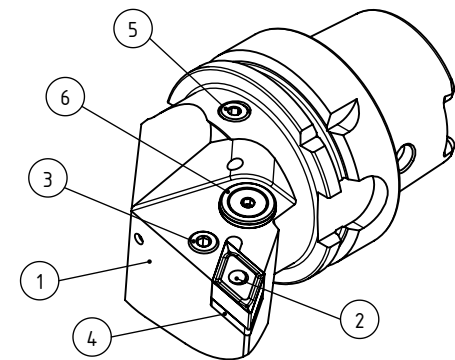

High Pressure (HP)
 Kühldüse separat erhältlich.
 Coolant nozzles separately available.
 Part Nr.: CHP-PCX.000.022

SWISSETOOLS

Klemmhalter rechts mit HP-Kühlsystem
 HA6.PDF.RUA.070-HP

für DN.. 1506.. WP
 Gewicht: 1189g

Datum: 20.05.2015

6	1	Verschlussstopfen	CHP-ER1.015.006
5	1	Verschlusschraube	CHP-ER1.008.014
4	1	Unterlegplatte	WDF-ER2.101.003
3	1	Spannschraube	WCD-ER4.101.017
2	1	Kniehebel	WDF-ER3.101.000
1	1	Klemmhalter rechts HP	HA6-PDF.RUA.070-HP
POS.	Menge	Bezeichnung	Zeichnungsnummer