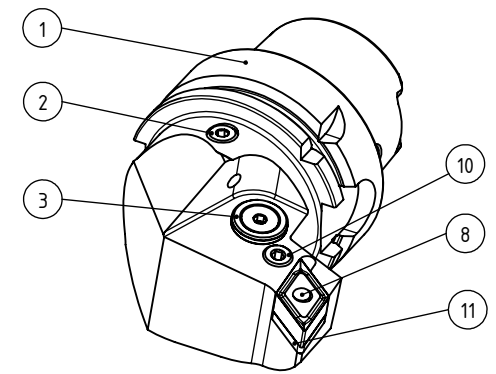

## SWISSETOOLS

Klemmhalter rechts mit HP-Kühlsystem  
 HA6.PDF.RJA.070-HP

für CN.. 15 06.. WP  
 Gewicht: 1114g

Datum: 27.05.2016

11	1	Unterlegplatte	WDF-ER2.101.003
10	1	Spannschraube	WCD-ER4.101.017
9	1	Rohrstift	WCD-ER1.101.000
8	1	Kniehebel	WDF-ER3.101.000
7	1	Wendeplatte	DN..15 06..
3	1	Verschlussstopfen	CHP-ER1.015.006
2	1	Verschlusschraube	CHP-ER1.008.014
1	1	Klemmhalter rechts HP	HA6-PDF.RJA.070-HP
POS.	Menge	Bezeichnung	Zeichnungsnummer