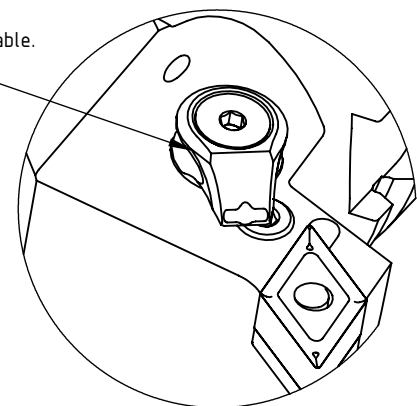

High Pressure (HP).  
 Kühldüse seperat erhältlich.  
 Coolant nozzles separately available.  
 Part Nr.: CHP-PCX.000.022

## SWISSETOOLS

Klemmhalter rechts mit HP-Kühlsystem  
 HA6.PDF.RJA.070-HP

für CN.. 15 06.. WP  
 Gewicht: 1114g

Datum: 27.05.2016

11	1	Unterlegplatte	WDF-ER2.101.003
10	1	Spannschraube	WCD-ER4.101.017
9	1	Rohrstift	WCD-ER1.101.000
8	1	Kniehebel	WDF-ER3.101.000
7	1	Wendeplatte	DN..15 06..
3	1	Verschlussstopfen	CHP-ER1.015.006
2	1	Verschlusschraube	CHP-ER1.008.014
1	1	Klemmhalter rechts HP	HA6-PDF.RJA.070-HP
POS.	Menge	Bezeichnung	Zeichnungsnummer