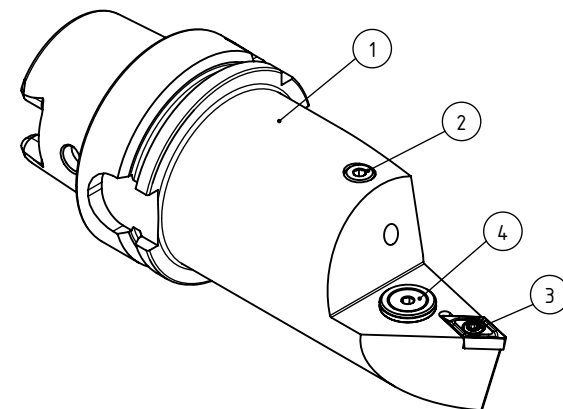

High Pressure (HP)  
 Kühldüse separat erhältlich.  
 Coolant nozzles separately available.  
 Part Nr.: CHP-PCX.000.022

## SWISSETOOLS

Klemmhalter  
 HA6.PDF.NXA.130-HP

HSK T Ø63 / 48° / DC.. 11 T3..  
 Gewicht: 1645g

Datum: 04.03.2022

4	1	Verschlussstopfen	CHP-ER1.015.006
3	1	Torx-Schraube M4x9 (T15)	WCB-ER2.001.009
2	1	Verschlusschraube	CHP-ER1.008.014
1	1	Klemmhalter HP neutral	HA6-KDB.NXA.130-HP
POS.	MENGE	Bezeichnung	Zeichnungsnummer