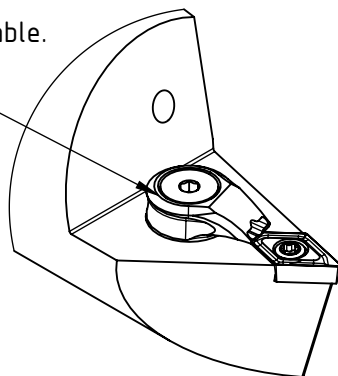

## SWISSETOOLS

Klemmhalter  
 HA6.PDF.NXA.130-HP

HSK T Ø63 / 48° / DC.. 11 T3..  
 Gewicht: 1645g

Datum: 04.03.2022

4	1	Verschlussstopfen	CHP-ER1.015.006
3	1	Torx-Schraube M4x9 (T15)	WCB-ER2.001.009
2	1	Verschlusschraube	CHP-ER1.008.014
1	1	Klemmhalter HP neutral	HA6-KDB.NXA.130-HP
POS.	MENGE	Bezeichnung	Zeichnungsnummer