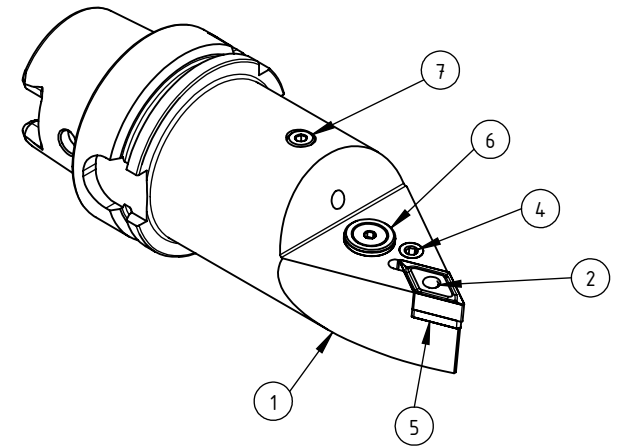

High Pressure (HP)
 Kühldüse seperat erhältlich.
 Coolant nozzles separately available.
 Part Nr.: CHP-PCX.000.022

SWISSETOOLS

Klemhalter neutral HP 55°
 HA6.PDF.NNA.130-HP

DIN 69893 HSK T Ø63 / DN.. 1506.. WP
 Gewicht: 1750g

Datum: 08.11.2018

7	1	Verschlusschraube	CHP-ER1.008.014
6	1	Verschlussstopfen	CHP-ER1.015.006
5	1	Unterlegplatte	WDF-ER2.101.003
4	1	Spannschraube	WCD-ER4.101.017
3	1	Rohrstift	WCD-ER1.101.000
2	1	Kniehebel	WDF-ER3.101.000
1	1	Klemhalter neutral HP	HA6-PDF.NNA.130-HP
POS.	Menge	Bezeichnung	Zeichnungsnummer