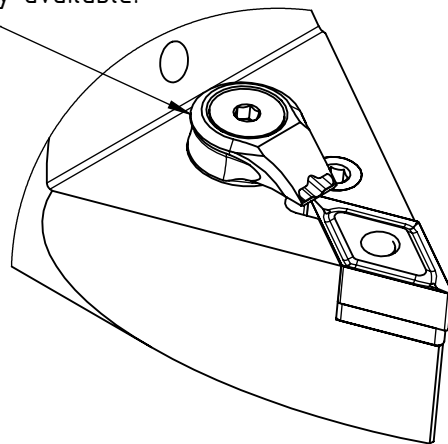

High Pressure (HP)
 Kühldüse seperat erhältlich.
 Coolant nozzles separately available.
 Part Nr.: CHP-PCX.000.022

SWISSETOOLS

Klemhalter neutral HP 55°
 HA6.PDF.NNA.130-HP

DIN 69893 HSK T Ø63 / DN.. 1506.. WP
 Gewicht: 1750g

Datum: 08.11.2018

7	1	Verschlusschraube	CHP-ER1.008.014
6	1	Verschlussstopfen	CHP-ER1.015.006
5	1	Unterlegplatte	WDF-ER2.101.003
4	1	Spannschraube	WCD-ER4.101.017
3	1	Rohrstift	WCD-ER1.101.000
2	1	Kniehebel	WDF-ER3.101.000
1	1	Klemhalter neutral HP	HA6-PDF.NNA.130-HP
POS.	Menge	Bezeichnung	Zeichnungsnummer