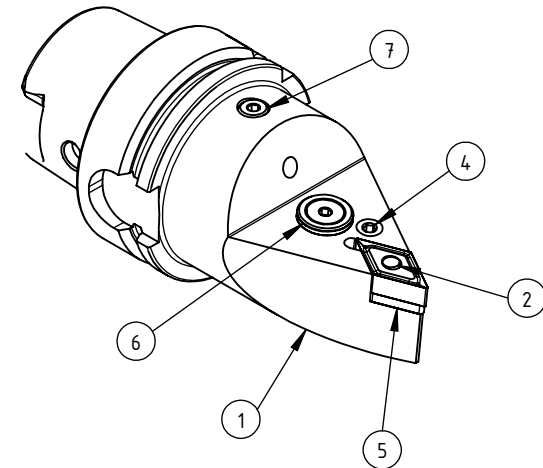

High Pressure (HP)
 Kühldüse separat erhältlich.
 Coolant nozzles separately available.
 Part Nr.: CHP-PCX.000.022

SWISSETOOLS

Klemmhalter neutral HP
 HA6.PDF.NNA.100-HP

DIN 69893 HSK 63 T / DN.. 1506.. WP
 Gewicht: 1259g

Datum: 07.11.2018

7	1	Verschlusschraube	CHP-ER1.008.014
6	1	Verschlussstopfen	CHP-ER1.015.006
5	1	Unterlegplatte	WDF-ER2.101.003
4	1	Spannschraube	WCD-ER4.101.017
3	1	Rohrstift	WCD-ER1.101.000
2	1	Kniehebel	WDF-ER3.101.000
1	1	Klemmhalter neutral HP	HA6-PDF.NNA.100-HP
POS.	Menge	Bezeichnung	Zeichnungsnummer