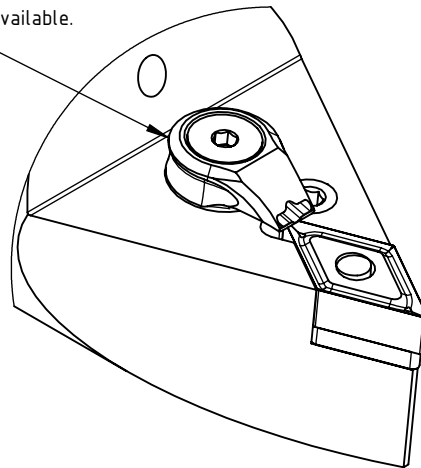

High Pressure (HP)
 Kühldüse separat erhältlich.
 Coolant nozzles separately available.
 Part Nr.: CHP-PCX.000.022

SWISSETOOLS

Klemmhalter neutral HP
 HA6.PDF.NNA.100-HP

DIN 69893 HSK 63 T / DN.. 1506.. WP
 Gewicht: 1259g

Datum: 07.11.2018

7	1	Verschlusschraube	CHP-ER1.008.014
6	1	Verschlussstopfen	CHP-ER1.015.006
5	1	Unterlegplatte	WDF-ER2.101.003
4	1	Spannschraube	WCD-ER4.101.017
3	1	Rohrstift	WCD-ER1.101.000
2	1	Kniehebel	WDF-ER3.101.000
1	1	Klemmhalter neutral HP	HA6-PDF.NNA.100-HP
POS.	Menge	Bezeichnung	Zeichnungsnummer