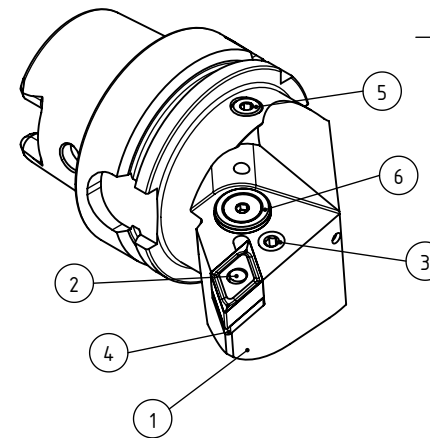

High Pressure (HP)
 Kühldüse separat erhältlich.
 Coolant nozzles separately available.
 Part Nr.: CHP-PCX.000.022

6	1	Verschlussstopfen	CHP-ER1.015.006
5	1	Verschlusschraube	CHP-ER1.008.014
4	1	Unterlegplatte	WDF-ER2.101.003
3	1	Spannschraube	WCD-ER4.101.017
2	1	Kniehebel	WDF-ER3.101.000
1	1	Klemmhalter links HP	HA6-PDF.LUA.070-HP
POS.	Menge	Bezeichnung	Zeichnungsnummer

SWISSETOOLS

Klemmhalter links mit HP-Kühlsystem
 HA6.PDF.LUA.070-HP

für DN.. 1506.. WP
 Gewicht: 1193g

Datum: 20.05.2015