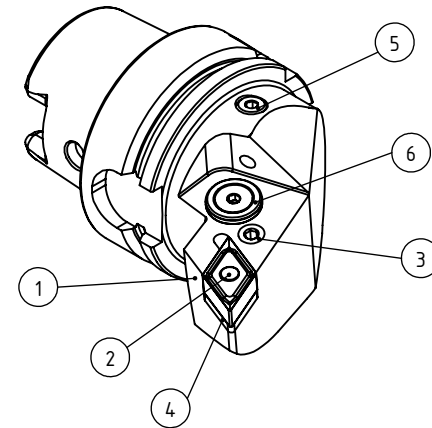

High Pressure (HP).  
 Kühdüse seperat erhältlich.  
 Coolant nozzles separately available.  
 Part Nr.: CHP-PCX.000.022

## SWISSETOOLS

Klemmhalter links mit HP-Kühlsystem  
 HA6.PDF.LHA.070-HP

für DN.. 1204.. WP  
 Gewicht: 1065g

Datum: 26.05.2015

6	1	Verschlussstopfen	CHP-ER1.015.006
5	1	Verschlusschraube	CHP-ER1.008.014
4	1	Unterlegplatte	WDF-ER2.101.003
3	1	Spannschraube	WCD-ER4.101.017
2	1	Kniehebel	WDF-ER3.101.000
1	1	Klemmhalter links HP	HA6-PDF.LHA.070-HP
POS.	Menge	Bezeichnung	Zeichnungsnummer