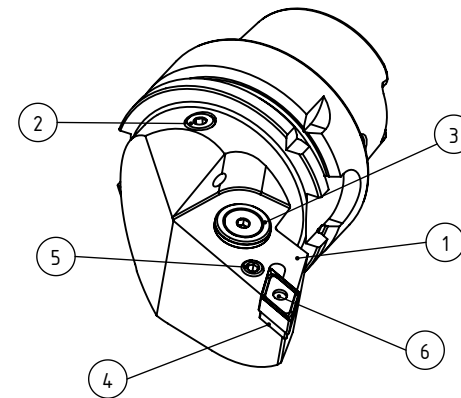

High Pressure (HP).
Kühldüse separat erhältlich.
Coolant nozzles separately available.
Part Nr.: CHP-PCX.000.022

SWISSETOOLS

Klemmhalter neutral mit HP-Kühlsystem
HA6.PDE.RHA.070-HP

für CN.. 1204.. WP
Gewicht: 1057g

Datum: 27.05.2016

6	1	Kniehebel	WDE-ER3.101.000
5	1	Kniehebelschraube	WDE-ER4.101.017
4	1	base plate	WDE-ER2.101.003
3	1	Verschlussstopfen	CHP-ER1.015.006
2	1	Verschlusschraube	CHP-ER1.008.014
1	1	Klemmhalter rechts HP	HA6-PDE.RHA.070-HP
POS.	Menge	Bezeichnung	Zeichnungsnummer