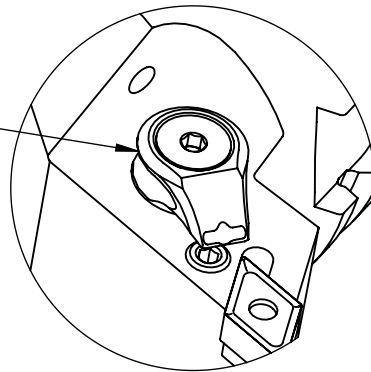

High Pressure (HP).
Kühldüse separat erhältlich.
Coolant nozzles separately available.
Part Nr.: CHP-PCX.000.022

SWISSETOOLS

Klemmhalter neutral mit HP-Kühlsystem
HA6.PDE.RHA.070-HP

für CN.. 1204.. WP
Gewicht: 1057g

Datum: 27.05.2016

6	1	Kniehebel	WDE-ER3.101.000
5	1	Kniehebelschraube	WDE-ER4.101.017
4	1	base plate	WDE-ER2.101.003
3	1	Verschlussstopfen	CHP-ER1.015.006
2	1	Verschlusschraube	CHP-ER1.008.014
1	1	Klemmhalter rechts HP	HA6-PDE.RHA.070-HP
POS.	Menge	Bezeichnung	Zeichnungsnummer