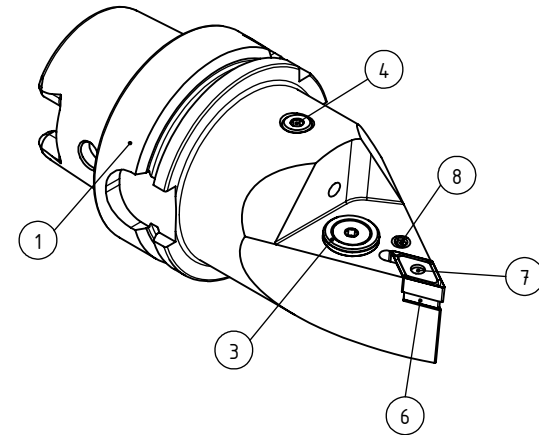

High Pressure (HP)
 Kühldüse seperat erhältlich.
 Coolant nozzles separately available.
 Part Nr.: CHP-PCX.000.022

8	1	Spannschraube	WDE-ER4.101.017
7	1	Kniehebel	WDE-ER3.101.000
6	1	Unterlegplatte	WDE-ER2.101.003
5	1	Rohrstift / SFS 259410	WDE-ER1.101.000
4	1	Verschlusschraube	CHP-ER1.008.014
3	1	Verschlussstopfen	CHP-ER1.015.006
2	1	Spannstift Ø2 x 8	ISO 8752/ DIN 1481
1	1	Klemmhalter neutral HP	HA6-PDE.NNA.100-HP
POS.	Menge	Bezeichnung	Zeichnungsnummer

SWISSETOOLS

Klemmhalter neutral HP 55°
 HA6.PDE.NNA.100-HP

DIN 69893 HSK 63 A ICTM / DN.. 11 04..

Gewicht: 1332g

Datum: 13.05.2019