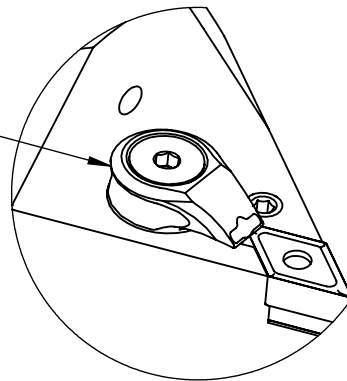

High Pressure (HP)
 Kühldüse seperat erhältlich.
 Coolant nozzles separately available.
 Part Nr.: CHP-PCX.000.022

8	1	Spannschraube	WDE-ER4.101.017
7	1	Kniehebel	WDE-ER3.101.000
6	1	Unterlegplatte	WDE-ER2.101.003
5	1	Rohrstift / SFS 259410	WDE-ER1.101.000
4	1	Verschlusschraube	CHP-ER1.008.014
3	1	Verschlussstopfen	CHP-ER1.015.006
2	1	Spannstift Ø2 x 8	ISO 8752/ DIN 1481
1	1	Klemmhalter neutral HP	HA6-PDE.NNA.100-HP
POS.	Menge	Bezeichnung	Zeichnungsnummer

SWISSETOOLS

Klemmhalter neutral HP 55°
 HA6.PDE.NNA.100-HP

DIN 69893 HSK 63 A ICTM / DN.. 11 04..

Gewicht: 1332g

Datum: 13.05.2019