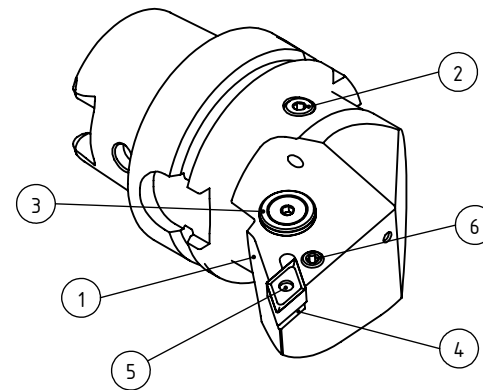

High Pressure (HP).
Kühldüse separat erhältlich.
Coolant nozzles separately available.
Part Nr.: CHP-PCX.000.022

SWISSETOOLS

Klemmhalter links mit HP-Kühlsystem
HA6.PDE.LUA.070-HP

für DN.. 1204.. WP
Gewicht: 1222g

Datum: 02.06.2015

6	1	Spannschraube	WDE-ER4.101.017
5	1	Kniehebel	WDE-ER3.101.000
4	1	Untertegplatte	WDE-ER2.101.003
3	1	Verschlussstopfen	CHP-ER1.015.006
2	1	Verschlusschraube	CHP-ER1.008.014
1	1	Klemmhalter links HP	HA6-PDE.LUA.070-HP
POS.	Menge	Bezeichnung	Zeichnungsnummer