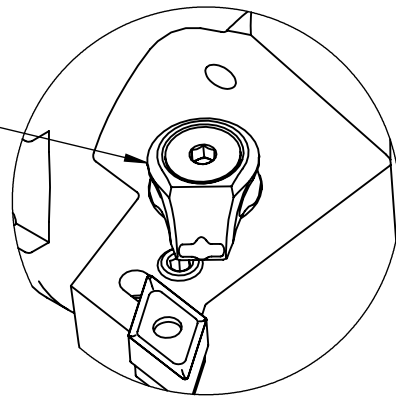

High Pressure (HP).  
Kühldüse separat erhältlich.  
Coolant nozzles separately available.  
Part Nr.: CHP-PCX.000.022

## SWISSETOOLS

Klemmhalter links mit HP-Kühlsystem  
HA6.PDE.LJA.070-HP

für DN.. 1204.. WP  
Gewicht: 1137g

Datum: 02.06.2015

6	1	Spannschraube	WDE-ER4.101.017
5	1	Kniehebel	WDE-ER3.101.000
4	1	Unterlegplatte	WDE-ER2.101.003
3	1	Verschlussstopfen	CHP-ER1.015.006
2	1	Verschlusschraube	CHP-ER1.008.014
1	1	Klemmhalter links HP	HA6-PDE.LJA.070-HP
POS.	Menge	Bezeichnung	Zeichnungsnummer