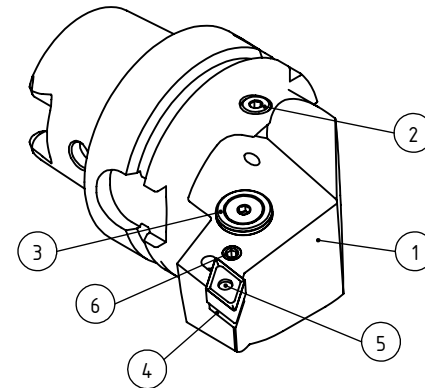

High Pressure (HP).  
Kühldüse separat erhältlich.  
Coolant nozzles separately available.  
Part Nr.: CHP-PCX.000.022

## SWISSETOOLS

Klemmhalter links mit HP-Kühlsystem  
HA6.PDE.LJA.070-HP

für DN.. 1204.. WP  
Gewicht: 1137g

Datum: 02.06.2015

6	1	Spannschraube	WDE-ER4.101.017
5	1	Kniehebel	WDE-ER3.101.000
4	1	Unterlegplatte	WDE-ER2.101.003
3	1	Verschlussstopfen	CHP-ER1.015.006
2	1	Verschlusschraube	CHP-ER1.008.014
1	1	Klemmhalter links HP	HA6-PDE.LJA.070-HP
POS.	Menge	Bezeichnung	Zeichnungsnummer