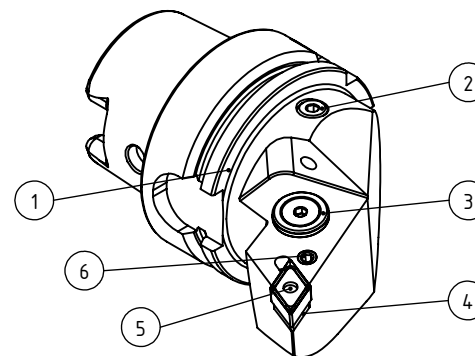

## SWISSETOOLS

Klemmhalter links mit HP-Kühlsystem  
 HA6.PDE.LHA.070-HP

für DN.. 1204.. WP  
 Gewicht: 1055g

Datum: 02.06.2015

6	1	Spannschraube	WDE-ER4.101.017
5	1	Kniehebel	WDE-ER3.101.000
4	1	Unterlegplatte	WDE-ER2.101.003
3	1	Verschlussstopfen	CHP-ER1.015.006
2	1	Verschlusschraube	CHP-ER1.008.014
1	1	Klemmhalter links HP	HA6-PDE.LHA.070-HP
POS.	Menge	Bezeichnung	Zeichnungsnummer