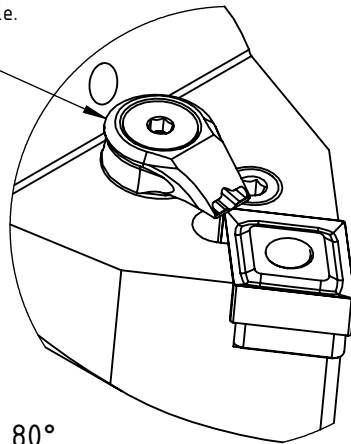

High Pressure (HP).  
 Kühldüse separat erhältlich.  
 Coolant nozzles separately available.  
 Part Nr.: CHP-PCX.000.022

## SWISSETOOLS

Klemmhalter neutral mit HP-Kühlsystem 80°  
 HA6.PCE.NMA.100-HP

HSK T ø63 / für CN ..16 06.. WP  
 Gewicht: 1855g

Datum: 03.07.2019

6	1	Kniehebel	WCE-ER3.101.000
5	1	Spannschraube	WCE-ER4.101.020
4	1	Untertegplatte	WCE-ER2.101.004
3	1	Verschlusschraube	CHP-ER1.008.014
2	1	Verschlussstopfen	CHP-ER1.015.006
1	1	Klemmhalter neutral HP	HA6-PCE.NMA.130-HP
POS.	Menge	Bezeichnung	Zeichnungsnummer