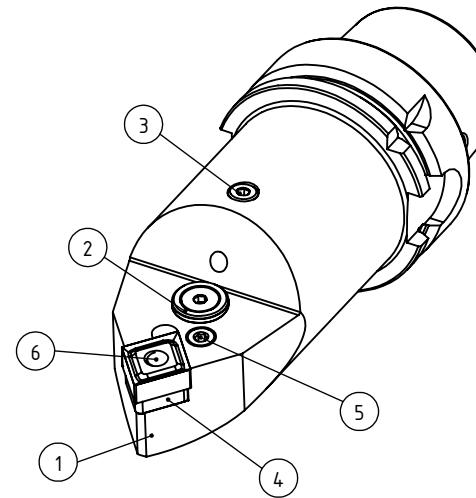

High Pressure (HP).  
 Kühldüse separat erhältlich.  
 Coolant nozzles separately available.  
 Part Nr.: CHP-PCX.000.022

## SWISSETOOLS

Klemmhalter neutral mit HP-Kühlsystem 80°  
 HA6.PCE.NMA.100-HP

HSK T ø63 / für CN ..16 06.. WP  
 Gewicht: 1855g

Datum: 03.07.2019

6	1	Kniehebel	WCE-ER3.101.000
5	1	Spannschraube	WCE-ER4.101.020
4	1	Untertegplatte	WCE-ER2.101.004
3	1	Verschlusschraube	CHP-ER1.008.014
2	1	Verschlussstopfen	CHP-ER1.015.006
1	1	Klemmhalter neutral HP	HA6-PCE.NMA.130-HP
POS.	Menge	Bezeichnung	Zeichnungsnummer