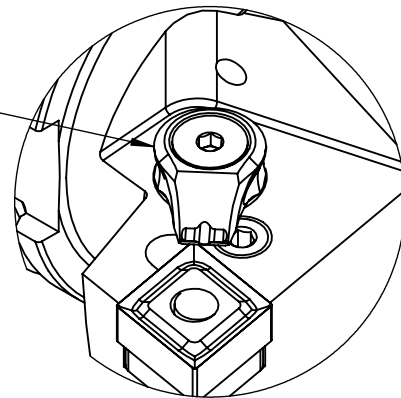

High Pressure (HP).  
Kühlöse separat erhältlich.  
Coolant nozzles separately available.  
Part Nr.: CHP-PCX.000.022

## SWISSETOOLS

Klemmhalter links mit HP Kühlung  
HA6.PCE.LLA.070-HP

DIN 69893 HSK T 63 / CN.. 16 06..

Gewicht: 1178g

Datum: 27.05.2016

6	1	Verschlussschraube	CHP-ER1.008.014
5	1	Verschlussstopfen	CHP-ER1.015.006
4	1	Untertegplatte	WCE-ER2.101.004
3	1	Spannschraube	WCE-ER4.101.020
2	1	Kniehebel	WCE-ER3.101.000
1	1	Klemmhalter links HP	HA6-PCE.LLA.070-HP
POS.	Menge	Bezeichnung	Zeichnungsnummer