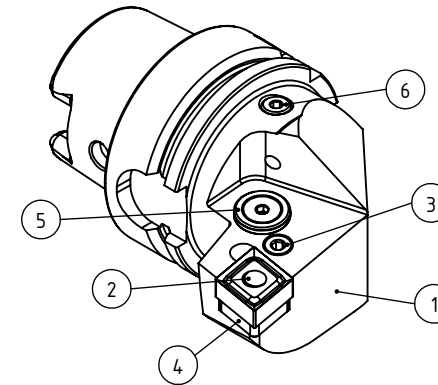

High Pressure (HP).  
Kühlöse separat erhältlich.  
Coolant nozzles separately available.  
Part Nr.: CHP-PCX.000.022

## SWISSETOOLS

Klemmhalter links mit HP Kühlung  
HA6.PCE.LLA.070-HP

DIN 69893 HSK T 63 / CN.. 16 06..

Gewicht: 1178g

Datum: 27.05.2016

6	1	Verschlussschraube	CHP-ER1.008.014
5	1	Verschlussstopfen	CHP-ER1.015.006
4	1	Untertegplatte	WCE-ER2.101.004
3	1	Spannschraube	WCE-ER4.101.020
2	1	Kniehebel	WCE-ER3.101.000
1	1	Klemmhalter links HP	HA6-PCE.LLA.070-HP
POS.	Menge	Bezeichnung	Zeichnungsnummer