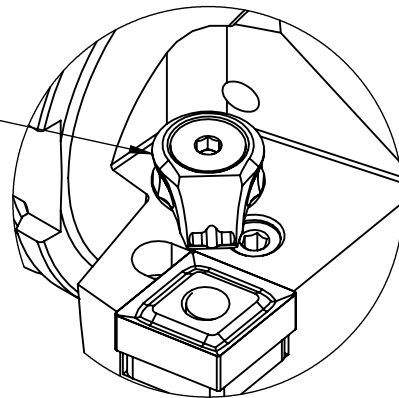

High Pressure (HP).
Kühlöse seperat erhältlich.
Coolant nozzles separately available.
Part Nr.: CHP-PCX.000.022

SWISSETOOLS

Klemmhalter links mit HP Kühlung
HA6.PCE.LBA.070-HP

DIN 69893 HSK T 63 / CN.. 16 06..

Gewicht: 1189g

Datum: 06.05.2019

6	1	Verschlussschraube	CHP-ER1.008.014
5	1	Verschlussstopfen	CHP-ER1.015.006
4	1	Untertegplatte	WCE-ER2.101.004
3	1	Spannschraube	WCE-ER4.101.020
2	1	Kniehebel	WCE-ER3.101.000
1	1	Klemmhalter links HP	HA6-PCE.LBA.070-HP
POS.	Menge	Bezeichnung	Zeichnungsnummer