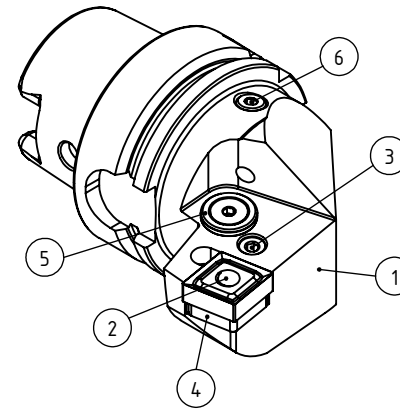

High Pressure (HP).
Kühlöse seperat erhältlich.
Coolant nozzles separately available.
Part Nr.: CHP-PCX.000.022

SWISSETOOLS

Klemmhalter links mit HP Kühlung
HA6.PCE.LBA.070-HP

DIN 69893 HSK T 63 / CN.. 16 06..

Gewicht: 1189g

Datum: 06.05.2019

6	1	Verschlussschraube	CHP-ER1.008.014
5	1	Verschlussstopfen	CHP-ER1.015.006
4	1	Untertegplatte	WCE-ER2.101.004
3	1	Spannschraube	WCE-ER4.101.020
2	1	Kniehebel	WCE-ER3.101.000
1	1	Klemmhalter links HP	HA6-PCE.LBA.070-HP
POS.	Menge	Bezeichnung	Zeichnungsnummer