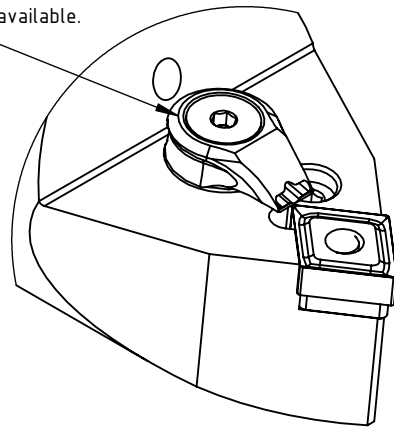

High Pressure (HP).
 Kühldüse separat erhältlich.
 Coolant nozzles separately available.
 Part Nr.: CHP-PCX.000.022

7	1	Kniehebel	WCD-ER3.101.000
6	1	Unterlegplatte	WCD-ER2.101.003
5	1	Verschlusschraube	CHP-ER1.008.014
4	1	Verschlussstopfen	CHP-ER1.015.006
3	1	Spannschraube	WCD-ER4.101.017
2	1	Rohrstift	WCD-ER1.101.000
1	1	Klemmhalter neutral HP	HA6-PCD.NMA.100-HP
POS.	Menge	Bezeichnung	Zeichnungsnummer

SWISSETOOLS

Klemmhalter neutral mit HP 80°
 HA6.PCD.NMA.130-HP

DIN 69893 HSK T 63 / CN..12 04..

Gewicht: 1878g

Datum: 14.05.2019