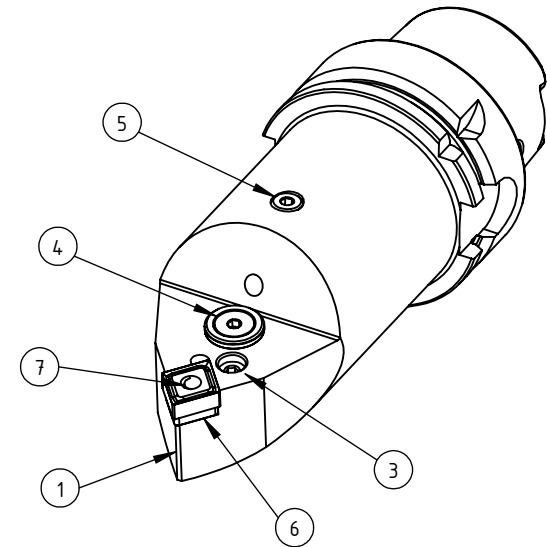

High Pressure (HP).
 Kühldüse separat erhältlich.
 Coolant nozzles separately available.
 Part Nr.: CHP-PCX.000.022

7	1	Kniehebel	WCD-ER3.101.000
6	1	Unterlegplatte	WCD-ER2.101.003
5	1	Verschlusschraube	CHP-ER1.008.014
4	1	Verschlussstopfen	CHP-ER1.015.006
3	1	Spannschraube	WCD-ER4.101.017
2	1	Rohrstift	WCD-ER1.101.000
1	1	Klemmhalter neutral HP	HA6-PCD.NMA.100-HP
POS.	Menge	Bezeichnung	Zeichnungsnummer

SWISSETOOLS

Klemmhalter neutral mit HP 80°
 HA6.PCD.NMA.130-HP

DIN 69893 HSK T 63 / CN..12 04..

Gewicht: 1878g

Datum: 14.05.2019