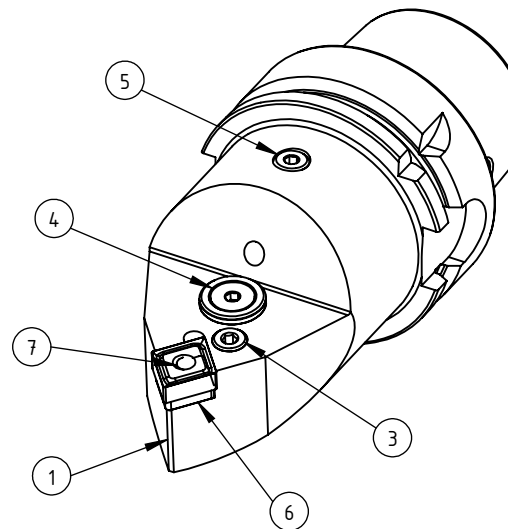

High Pressure (HP).  
 Kühldüse separat erhältlich.  
 Coolant nozzles separately available.  
 Part Nr.: CHP-PCX.000.022

## SWISSETOOLS

Klemmhalter neutral mit HP 80°  
 HA6.PCD.NMA.100-HP

DIN 69893 HSK T 63 / CN..12 04..

Gewicht: 1381g

Datum: 14.05.2019

7	1	Kniehebel	WCD-ER3.101.000
6	1	Unterlegplatte	WCD-ER2.101.003
5	1	Verschlussschraube	CHP-ER1.008.014
4	1	Verschlussstopfen	CHP-ER1.015.006
3	1	Spannschraube	WCD-ER4.101.017
2	1	Rohrstift	WCD-ER1.101.000
1	1	Klemmhalter neutral HP	HA6-PCD.NMA.100-HP
POS.	Menge	Bezeichnung	Zeichnungsnummer