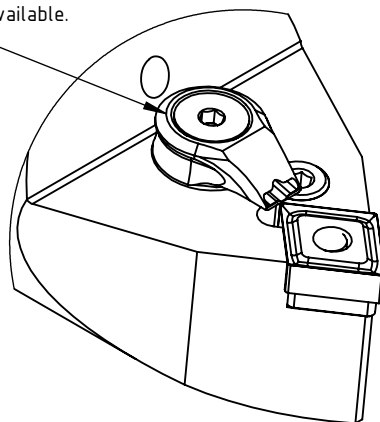

High Pressure (HP).  
 Kühldüse separat erhältlich.  
 Coolant nozzles separately available.  
 Part Nr.: CHP-PCX.000.022

## SWISSETOOLS

Klemmhalter neutral mit HP 80°  
 HA6.PCD.NMA.100-HP

DIN 69893 HSK T 63 / CN..12 04..

Gewicht: 1381g

Datum: 14.05.2019

7	1	Kniehebel	WCD-ER3.101.000
6	1	Unterlegplatte	WCD-ER2.101.003
5	1	Verschlussschraube	CHP-ER1.008.014
4	1	Verschlussstopfen	CHP-ER1.015.006
3	1	Spannschraube	WCD-ER4.101.017
2	1	Rohrstift	WCD-ER1.101.000
1	1	Klemmhalter neutral HP	HA6-PCD.NMA.100-HP
POS.	Menge	Bezeichnung	Zeichnungsnummer