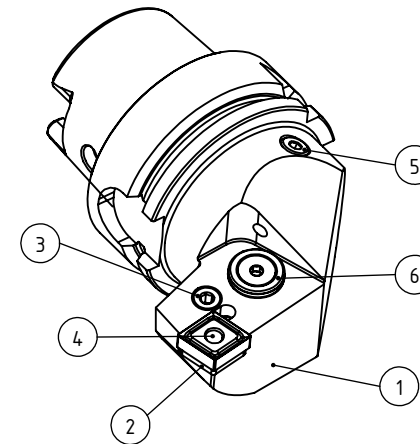

High Pressure (HP).
 Kühldüse separat erhältlich.
 Coolant nozzles separately available.
 Part Nr.: CHP-PCX.000.022

SWISSETOOLS

Klemmhalter links mit HP Kühlung
 HA6.PCD.LRA.070-HP

DIN 69893 HSK 63 T ICTM / CN.. 12 04..

Gewicht: 1178g

Datum: 06.02.2017

6	1	Verschlussstopfen	CHP-ER1.015.006
5	1	Verschlusschraube	CHP-ER1.008.014
4	1	Kniehebel	WCD-ER3.101.000
3	1	Spannschraube	WCD-ER4.101.017
2	1	Unterlegplatte	WCD-ER2.101.003
1	1	Klemmhalter links HP	HA6-PCD.LRA.070-HP
POS.	Menge	Bezeichnung	Zeichnungsnummer