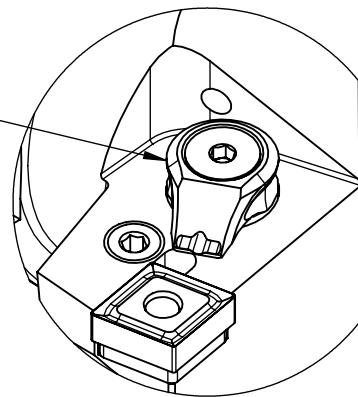

High Pressure (HP).
 Kühldüse separat erhältlich.
 Coolant nozzles separately available.
 Part Nr.: CHP-PCX.000.022

SWISSETOOLS

Klemmhalter links mit HP Kühlung
 HA6.PCD.LRA.070-HP

DIN 69893 HSK 63 T ICTM / CN.. 12 04..

Gewicht: 1178g

Datum: 06.02.2017

6	1	Verschlussstopfen	CHP-ER1.015.006
5	1	Verschlusschraube	CHP-ER1.008.014
4	1	Kniehebel	WCD-ER3.101.000
3	1	Spannschraube	WCD-ER4.101.017
2	1	Unterlegplatte	WCD-ER2.101.003
1	1	Klemmhalter links HP	HA6-PCD.LRA.070-HP
POS.	Menge	Bezeichnung	Zeichnungsnummer