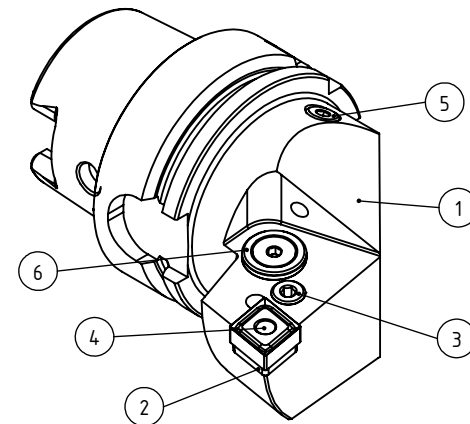

High Pressure (HP).  
 Kühldüse separat erhältlich.  
 Coolant nozzles seperately available.  
 Part Nr.: CHP-000.022

## SWISSETOOLS

Klemmhalter links mit HP Kühlung  
 HA6.PCD.LLA.070

DIN 69893 HSK 63 A ICTM / CN.. 12 04..

Gewicht: 1177g

Datum: 27.05.2016

6	1	Verschlussstopfen	CHP-ER1.015.006
5	1	Verschlusschraube	CHP-ER1.008.014
4	1	Kniehebel	WCD-ER3.101.000
3	1	Spannschraube	WCD-ER4.101.017
2	1	Unterlegplatte	WCD-ER2.101.003
1	1	Klemmhalter links HP	HA6-PCD.LLA.070-HP
POS.	Menge	Bezeichnung	Zeichnungsnummer